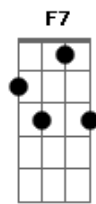

© ukulele-chords.com