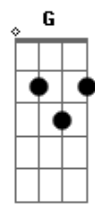

© ukulele-chords.com