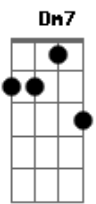

Elba Ramalho - Aquarela Nordestina

tom:

Am

Intro: Dm7 Am7 E7 Em7 A7
Dm7 Am7 E7 Am7 E7

No Nordeste imenso, quando o sol calcina a terra

Não se vê uma folha verde na baixa ou na serra

Juriti não suspira, inhambú seu canto encerra

Não se vê uma folha verde na baixa ou na serra

Acauã, bem no alto do pau-ferro, canta forte

Como que reclamando nossa falta de sorte

Asa branca, sedenta, vai chegando na bebida

Não tem água a lagoa, já está ressequida

E o sol vai queimando o brejo

O sertão, cariri e agreste

Ai, ai, meu Deus

Tenha pena do Nordeste

(A7 Dm7 Am7 E7 Em7)

(A7 Dm7 Am7 E7 Am7)

Acordes

© ukulele-chords.com