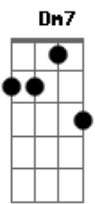

© ukulele-chords.com