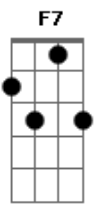

© ukulele-chords.com