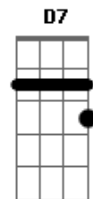

© ukulele-chords.com