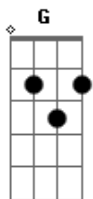

Elba Ramalho - Amor com Fé

Tom: G

(Cecéu)

Intro: .:Am - D(sus4) - G - E7 - Am - D(sus4) - G(add9) Am - Bm E7(#9)

Se você quiser o meu amor Am D7
Tem que ser assim G
Agarradinho, escondidinho E7 Am
D7
Bem bonitinho
Somente pra mim G Am Bm E7(#9)

E de manhã cedo Am
Fazer o café Bb7
Trazer na cama Bm
Depois do café Bm
Bbm Am
A gente se ama D7
A gente se gama G E7(#9)

Depois do café

Ficar o dia inteiro Am
Nesse dá-me, dá-me D7
Nesse toma, toma G
E7(#9)
Nesse pega, pega Am
Nesse coma, coma D7
Nessa brincadeira G E(#9)
Sem ninguém dar fé
Que o dia vai acabar Am
E a noite já vem Cm
E nosso amor pegando fogo Bm
Vamos se queimar E7
Somente a gente nesse jogo Am
Pra se ganhar D7
E muito mais se querer bem G

Acordes

© ukulele-chords.com