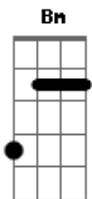

© ukulele-chords.com