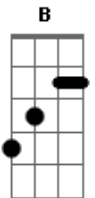

ukulele-chords.com