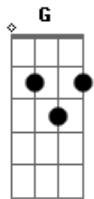

ukulele-chords.com