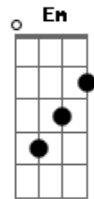

ukulele-chords.com