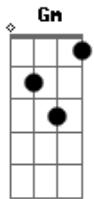

ukulele-chords.com