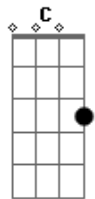

ukulele-chords.com