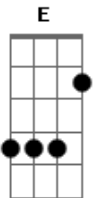

ukulele-chords.com