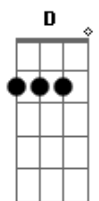

Acordes

© ukulele-chords.com