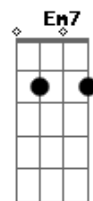

© ukulele-chords.com