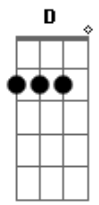

Acordes

© ukulele-chords.com