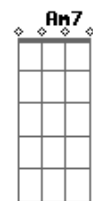

© ukulele-chords.com