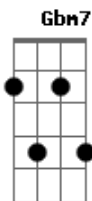

© ukulele-chords.com