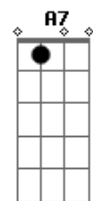

© ukulele-chords.com