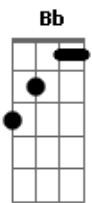

Elana Dara - Aff...

tom:

Intro: Dm Am7 F Gm7 Am7

[Tab - Intro]

Parte 1 de 2

Parte 2 de 2

É uma garota de cabelo bagunçado
Ela usa roupa de maloqueiro safado
É como prata em navio pirata
É preciosa, é cara, é rara

Aff, como ela é linda
E me olhando fica mais bonita ainda
Eu disse aff
Como ela é tão linda
Uma pena que me ilude

Aff, como ela é linda
E me olhando fica mais bonita ainda
Eu disse aff
Como ela é tão linda
Uma pena que me ilude

[Final] Dm Am7 Gm7 Am7
Dm Am7 Gm7 Am7

Acordes

© ukulele-chords.com

© ukulele-chords.com

© ukulele-chords.com

© ukulele-chords.com

© ukulele-chords.com

© ukulele-chords.com