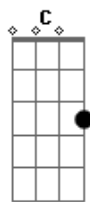

© ukulele-chords.com