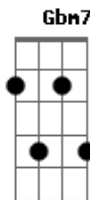

Bm Em
Dá-me um coração de carne
Bm C
Tira o coração de pedra
Am7 D
Quero estar no centro da tua vontade

[Refrão]

G D Em7 Am7 G D
Muda-me senhor, muda o meu coração
D D Em7 Am7 G D
Molda-me senhor, troca o meu coração
Bm7 Em
Prostrado aos teus pés
Bm7 Em
Me rendo ó Pai
Am D
Cumpra em mim teu querer
G
Muda o meu coração

(Bm Em7 Am F Dm D)

G Em
Muda-me, muda o meu coração
C G Am D
Quero ouvir tua voz, entender teu querer
G Em

Molda-me, molda o meu coração
C G Am7 D
Como um vaso nas mãos do oleiro

Bm Em
Dá-me um coração de carne
Bm C
Tira o coração de pedra
Am7 D
Quero estar no centro da tua vontade
Cumpra em mim teu querer muda meu ser

C
© ukulele-chords.com

Am7
© ukulele-chords.com

Bm
© ukulele-chords.com

Em7
© ukulele-chords.com

Bm7
© ukulele-chords.com

Dm
© ukulele-chords.com

E
© ukulele-chords.com

A
© ukulele-chords.com