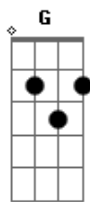

D
© ukulele-chords.com

G
© ukulele-chords.com