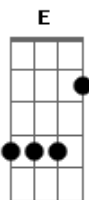

© ukulele-chords.com