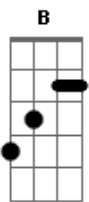

G
© ukulele-chords.com

B
© ukulele-chords.com