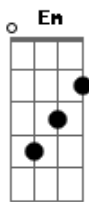

B
© ukulele-chords.com

Em
© ukulele-chords.com