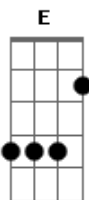

Bm Em
Dá-me um coração de carne
Bm C
Tira o coração de pedra
Am7 D
Quero estar no centro da tua vontade

[Refrão]

G D Em7 Am7 G D
Muda-me senhor, muda o meu coração
D D Em7 Am7 G D
Molda-me senhor, troca o meu coração
Bm7 Em
Prostrado aos teus pés
Bm7 Em
Me rendo ó Pai
Am D
Cumpra em mim teu querer
G
Muda o meu coração

(Bm Em7 Am F Dm D)

G Em
Muda-me, muda o meu coração
C G Am D
Quero ouvir tua voz, entender teu querer
G Em

Molda-me, molda o meu coração
C G Am7 D
Como um vaso nas mãos do oleiro

Bm Em
Dá-me um coração de carne
Bm C
Tira o coração de pedra
Am7 D
Quero estar no centro da tua vontade
Cumpra em mim teu querer muda meu ser

C
© ukulele-chords.com

Am7
© ukulele-chords.com

Bm
© ukulele-chords.com

Em7
© ukulele-chords.com

Bm7
© ukulele-chords.com

Dm
© ukulele-chords.com

E
© ukulele-chords.com

A
© ukulele-chords.com