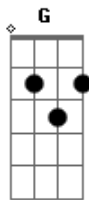

© ukulele-chords.com