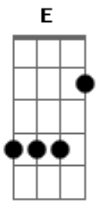

© ukulele-chords.com