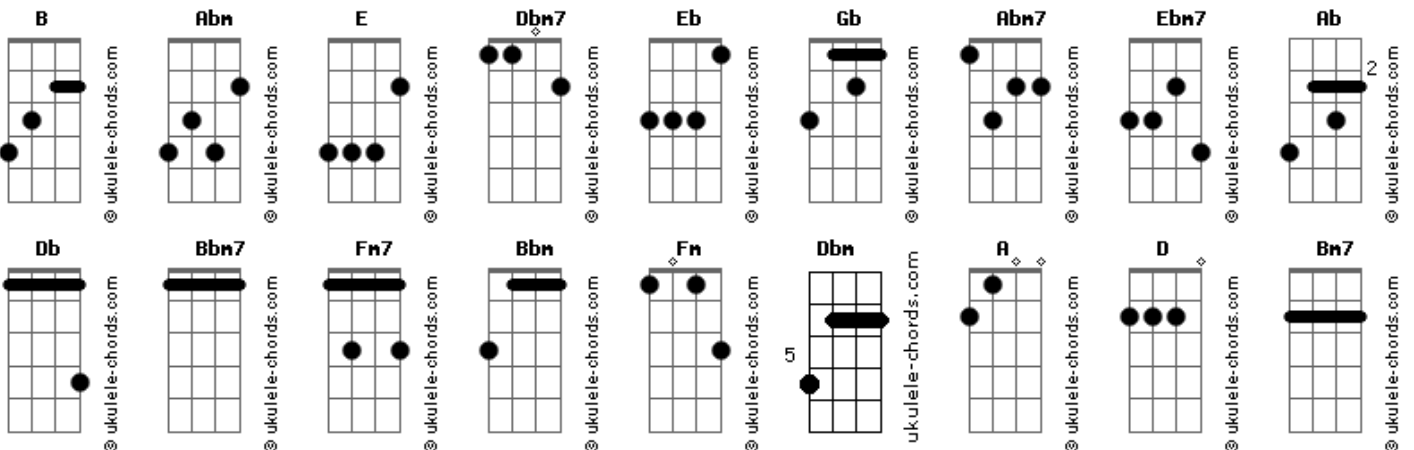

Bbm7 (Ab) Gb
Exaltarei o meu Noivo o meu lindo Rei
Db Ab
E entregarei a canção que tanto eu guardei
Ebm7 Fm7 Gb
Santo, Santo, Santo, Santo eu direi
Ab Bbm
Eu subirei

Db Ab
O Rei está voltando
Bbm7 Ab
O Rei está voltando
Gb Db
O Rei está voltando
Ebm7 Db Ab
Ele vem me buscar

Db Ab
O Rei está voltando
Bbm7 Ab
Sim o rei está voltando
Ebm7 Fm
O Rei está voltando
Gb Ab
Ele vem me buscar

Dbm Ab
O Rei está voltando
B Bbm
O Rei está voltando
Ebm7 Fm7
O Rei está voltando
Gb Ab A
Ele vem me buscar

D A
Eu subirei pra olhar no rosto dEle
Bm7 (Am) G
Eu subirei pra matar minha saude
D A
Eu voarei entre os braços do meu Noivo
Em7 D G
Dessa terra que eu vivo, não me lembrarei
A D A
Eu subirei e terei nova morada
Bm7 G
Exaltarei o meu Noivo o meu lindo Rei
D A
E entregarei a canção que tanto eu guardei

Em7 D G A
Santo, Santo, Santo, Santo eu direi
Em7 D G
Santo, Santo, Santo, Santo eu direi
A D A Bm A
Eu subirei

Acordes