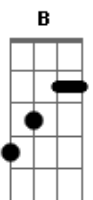

Elaine Braga - Homem Cafajeste

Tom: **B**
Intro: **Abm E B Gb**

[Primeira Parte]

Abm
Quando ele estiver contigo
E
Eu torço que ele faça o mesmo
Gb
O que fez comigo
Abm **E**
Coitadinha de você que acha que
Gb
Ao seu lado vai te fazer feliz

[Pré-Refrão]

B **Gb**
Oh coitada ele vai fazer
Dbm
O mesmo que fez comigo
A **Gb**
Vai sai com os amigos a noite toda
E **Gb** **B**
E trocar você por outra

[Refrão]

Por que homem cafajeste **Gb**
Só muda de endereço você que foi amante **E**
Pra ele não tem preço **B**
Oh que Dó oh que pena ,hoje é você e amanhã outra morena **B**

Gb **E** **B**
Oh que Do oh que pena ,hoje é você e amanhã outra morena
Gb **E** **B**
Oh que Do oh que pena ,hoje é você e amanhã outra morena.

[Solo] **B Gb E B Gb E**

Abm **E**
Coitadinha de você que acha que
Gb
Ao seu lado vai te fazer feliz

[Pré-Refrão]

B **Gb**
Oh coitada ele vai fazer
Dbm
O mesmo que fez comigo
A **Gb**
Vai sai com os amigos a noite toda
E **Gb** **B**
E trocar você por outra

[Refrão]

Por que homem cafajeste **Gb**
Só muda de endereço você que foi amante **E**
Pra ele não tem preço **B**
Oh que Dó oh que pena ,hoje é você e amanhã outra morena **B**
Oh que Do oh que pena ,hoje é você e amanhã outra morena **B**
Oh que Do oh que pena ,hoje é você e amanhã outra morena.

Acordes

© ukulele-chords.com