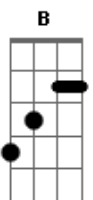

Elaine Braga - Homem Cafajeste

Tom: B
Intro: Abm E B Gb

[Primeira Parte]

Abm
Quando ele estiver contigo
E
Eu torço que ele faça o mesmo
Gb
O que fez comigo
Abm E
Coitadinha de você que acha que
Gb
Ao seu lado vai te fazer feliz

[Pré-Refrão]

B Gb
Oh coitada ele vai fazer
Dbm
O mesmo que fez comigo
A Gb
Vai sai com os amigos a noite toda
E Gb B
E trocar você por outra

[Refrão]

Por que homem cafajeste
E
Só muda de endereço você que foi amante
B
Pra ele não tem preço
Gb E B
Oh que Dó oh que pena ,hoje é você e amanhã outra morena

Gb E B
Oh que Do oh que pena ,hoje é você e amanhã outra morena
Gb E B
Oh que Do oh que pena ,hoje é você e amanhã outra morena.

[Solo] B Gb E B Gb E

Abm E
Coitadinha de você que acha que
Gb
Ao seu lado vai te fazer feliz

[Pré-Refrão]

B Gb
Oh coitada ele vai fazer
Dbm
O mesmo que fez comigo
A Gb
Vai sai com os amigos a noite toda
E Gb B
E trocar você por outra

[Refrão]

Por que homem cafajeste
E
Só muda de endereço você que foi amante
B
Pra ele não tem preço
Gb E B
Oh que Dó oh que pena ,hoje é você e amanhã outra morena
Gb E B
Oh que Do oh que pena ,hoje é você e amanhã outra morena
Gb E B
Oh que Do oh que pena ,hoje é você e amanhã outra morena.

Acordes

© ukulele-chords.com