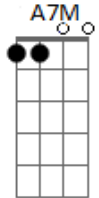

A E Gbm E
Fecho os olhos e me encolho, fechando-me em mim mesma
D A E
Tentando preencher o que é vazio em meu ser

G D A
Busco a Ti por toda parte mas me sinto tão distante
C G D E

Nesta caminhada sobre as águas estou sempre afundando
D A Gbm D E
Gbm
Perdão porque estou fraca, perdão... perdão porque duvido,
perdão

D A Bm D G A7
Perdão porque me sinto só sabendo que estás em mim
D A Gbm D E

Gbm
Perdão porque estou fraca, perdão... perdão porque duvido,
perdão

D A Bm D A
Perdão porque me sinto só, sabendo que estás dentro de mim

A D
Salva-me Senhor, erga-me das profundezas
A E D A E

Das águas do meu coração e mostra-me Tua beleza

A E Gbm
Sei que estou fraca e minha fé é tão pequena
D A E
Mas Tua mão terna e segura me traz à tona
G7M D A
Quero olhar sempre pra Ti, em Teus olhos, pro Teu coração
C G D E
E sentir que quando eu afundar, Tua misericórdia me salvará

D A Gbm D E
Gbm
Perdão porque estou fraca, perdão... perdão porque duvido,
perdão

D A Bm D G A7
Perdão porque me sinto só Sabendo que estás em mim
D A Gbm D E

Gbm
Perdão porque estou fraca, perdão... perdão porque duvido,
perdão

D A Bm D F
G A
Perdão porque me sinto só, sabendo que estás dentro de mim

F C G
Ensina-me a mergulhar na imensidão de Tua misericórdia
F C F G
Na grandeza do Teu perdão e na paz da Tua luz

D A Gbm D E
Gbm
Perdão porque estou fraca, perdão... perdão porque duvido,
perdão

D A Bm D A
Perdão porque me sinto só, sabendo que estás dentro de mim

Acordes

© ukulele-chords.com