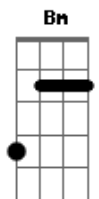

© ukulele-chords.com