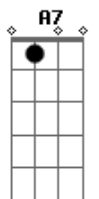

© ukulele-chords.com