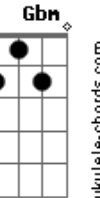

© ukulele-chords.com