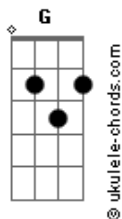

Ela Manô - Pra Te Lembrar

Tom: C

^C
Ah, saudade que dá
^{Am}
Madrugadas pra lembrar
^F
Um desenho de caneta
^C
Nas minhas costas fez

^C
A tua louça que eu lavei
^G
^{Am}
A panela eu ariei
^F
Pra ficar um pouco mais

Refrão:
^C
Será que foi o que
^G
Ilusão amar sem ter
^{Am}
Desapego apegado
^F
Ficar na tua casa só pelo pecado
lara laia lalaia laraia (C,G,Am,F)

^C

Acordes

E sem me preocupar
^G
Se um dia vai lembrar
Do desenho de caneta
^{Am}
Que nas minhas costas fez ^F
nas minhas costas fez

^C
A tua louça que eu lavei
^G
a panela eu ariei
^{Am}
Pra ficar um pouco mais
^F
Pra ficar um pouco mais

Refrão:
^C
Será que foi o que
^G
Ilusão amar sem ter
^{Am}
Desapego apegado
^F
Ficar na tua casa só pelo pecado
lara laia lalaia laraia (C,G,Am,F)