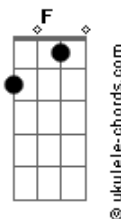

Ela Manô - Pra Te Lembrar

Tom: C

^C
Ah, saudade que dá
^{Am}
Madrugadas pra lembrar
^F
Um desenho de caneta
^C
Nas minhas costas fez

^C
A tua louça que eu lavei
^G
^{Am}
A panela eu ariei
^F
Pra ficar um pouco mais

Refrão:
^C
Será que foi o que
^G
Ilusão amar sem ter
^{Am}
Desapego apegado
^F
Ficar na tua casa só pelo pecado
lara laia lalaia laraia (C,G,Am,F)

^C

Acordes

E sem me preocupar
^G
Se um dia vai lembrar
Do desenho de caneta
^{Am}
Que nas minhas costas fez ^F
nas minhas costas fez

^C
A tua louça que eu lavei
^G
a panela eu ariei
^{Am}
Pra ficar um pouco mais
^F
Pra ficar um pouco mais

Refrão:
^C
Será que foi o que
^G
Ilusão amar sem ter
^{Am}
Desapego apegado
^F
Ficar na tua casa só pelo pecado
lara laia lalaia laraia (C,G,Am,F)