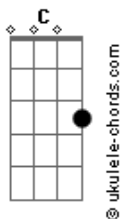

Ela Manô - Pra Te Lembrar

Tom: C

^C
Ah, saudade que dá
^{Am}
Madrugadas pra lembrar
^F
Um desenho de caneta
^C
Nas minhas costas fez

^C
A tua louça que eu lavei
^G
^{Am}
A panela eu ariei
^F
Pra ficar um pouco mais

Refrão:
^C
Será que foi o que
^G
Ilusão amar sem ter
^{Am}
Desapego apegado
^F
Ficar na tua casa só pelo pecado
lara laia lalaia laraia (C,G,Am,F)

^C

Acordes

E sem me preocupar
^G
Se um dia vai lembrar
Do desenho de caneta
^{Am}
Que nas minhas costas fez ^F
nas minhas costas fez

^C
A tua louça que eu lavei
^G
a panela eu ariei
^{Am}
Pra ficar um pouco mais
^F
Pra ficar um pouco mais

Refrão:
^C
Será que foi o que
^G
Ilusão amar sem ter
^{Am}
Desapego apegado
^F
Ficar na tua casa só pelo pecado
lara laia lalaia laraia (C,G,Am,F)