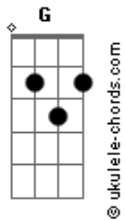

Ela Manô - Pra Te Lembrar

Tom: C

^C
Ah, saudade que dá
^G
^{Am}
Madrugadas pra lembrar
^F
Um desenho de caneta
^C
Nas minhas costas fez

^C
A tua louça que eu lavei
^G
^{Am}
A panela eu ariei
^F
Pra ficar um pouco mais

Refrão:
^C
Será que foi o que
^G
Ilusão amar sem ter
^{Am}
Desapego apegado
^F
Ficar na tua casa só pelo pecado
lara laia lalaia laraia (C,G,Am,F)

^C

Acordes

E sem me preocupar
^G
Se um dia vai lembrar
Do desenho de caneta
^{Am}
Que nas minhas costas fez ^F
nas minhas costas fez

^C
A tua louça que eu lavei
^G
a panela eu ariei
^{Am}
Pra ficar um pouco mais
^F
Pra ficar um pouco mais

Refrão:
^C
Será que foi o que
^G
Ilusão amar sem ter
^{Am}
Desapego apegado
^F
Ficar na tua casa só pelo pecado
lara laia lalaia laraia (C,G,Am,F)