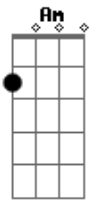

© ukulele-chords.com