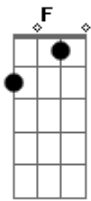

Refrão:

<sup>C</sup>  
Será que foi o que  
<sup>G</sup>  
Ilusão amar sem ter  
<sup>Am</sup>  
Desapego apegado  
<sup>F</sup>  
Ficar na tua casa só pelo pecado  
lara laia lalaia laraia (C,G,Am,F)

<sup>C</sup>

## Acordes

© ukulele-chords.com

© ukulele-chords.com

© ukulele-chords.com

© ukulele-chords.com

E sem me preocupar  
<sup>G</sup>  
Se um dia vai lembrar  
Do desenho de caneta  
<sup>Am</sup> <sup>F</sup>  
Que nas minhas costas fez  
nas minhas costas fez

<sup>C</sup>  
A tua louça que eu lavei  
<sup>G</sup>  
a panela eu ariei  
<sup>Am</sup>  
Pra ficar um pouco mais  
<sup>F</sup>  
Pra ficar um pouco mais

Refrão:

<sup>C</sup>  
Será que foi o que  
<sup>G</sup>  
Ilusão amar sem ter  
<sup>Am</sup>  
Desapego apegado  
<sup>F</sup>  
Ficar na tua casa só pelo pecado  
lara laia lalaia laraia (C,G,Am,F)