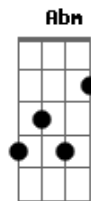

© ukulele-chords.com