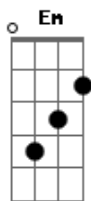

Ela e o Bando - Cachorro Mago

Tom: G

Em **Bm**
Cachorro mago amarrado
Em **Bm**
E o pau ta comendo
Am **Gm**
O chinelo e o chiado
Am **Gm**
E o zabumba batendo

Em **Bm**
Cachorro mago amarrado
Em **Bm**
E o pau ta comendo
Am **Gm**
O chinelo e o chiado

Am **Gm**
E o triangulo batendo
Bm
Puxa o fole sanfoneiro
Que o forró já ta enchendo **Am**
O povo ta animado , o povo ta vivendo **Dbm**
Essa vida dura, dura de roer **Bm**
Dançando esse forro
Que vai amanhecer **Am Abm Gm Gbm**
Em
Cachorro mago amarrado

Acordes

© ukulele-chords.com

© ukulele-chords.com

© ukulele-chords.com

© ukulele-chords.com

© ukulele-chords.com

© ukulele-chords.com

© ukulele-chords.com

© ukulele-chords.com