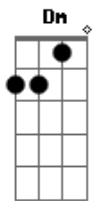

© ukulele-chords.com