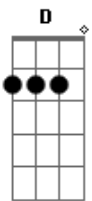

© ukulele-chords.com