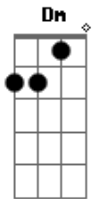

© ukulele-chords.com