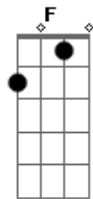

© ukulele-chords.com

© ukulele-chords.com