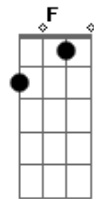

© ukulele-chords.com

© ukulele-chords.com