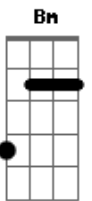

El Ultimo De La Fila - Dios de La Lluvia

tom:

Intro: Am G Em C G
Am G Em C G Am

Am G Em C G Am G Em

Dios de la lluvia apiádate de las bestias y de mí

G F G F Em

Vino tu llanto a redimir un mundo polvoriento y gris

C Em C G

Hecho a medida del triste reptil

F G F Em

Seguí la luz y te perdí, desde ese día rezaré

C Em C

Para que vuelvas envuelto en tu bruma

Am G Em C G Am G

Em C G Dejé a mi niña, dulce abril, entre aire de fresas y

Am G Em C G Am G jazmín

Em C G Se desdibuja en mi memoria la umbría vereda que tantas

Em C G veces recorrí

Dm F G

Dm G F C Antiguos aromas flotando en el aire, espíritu de la bruma, no

Dm volverán

Dm F G

Dm Dios de la lluvia apiádate de las bestias y de mí, pobre

Dm mortal

Ríe mi niña flotando en el suelo; Dios de la lluvia, devuélveme al ayer

G Maldito el día en que crecí dejando atrás el sueño aquel

G Del dulce mundo en que aprendí el difícil arte de vivir

Em C Em Entre los campos verdes de abril

Em C Em Lejos del mundo, muy cerca de ti

Am G Em C D

C G Dios de la lluvia abrázame y bajo tus nubes volveré a

considerar

Am G Em C D

C G Las múltiples formas de besar el aire bañado en tu perfume

singular

Dm Dm F G

De antiguos aromas flotando en el aire espíritu de la bruma,

no volverán

Dm Dm F G

Ríe mi niña flotando entre helechos Dios de la lluvia

devuélveme al ayer

Am G Em C G Am G Em

C Bm G Dios de la lluvia apiádate de las bestias y de mí, pobre

mortal

Acordes

© ukulele-chords.com

© ukulele-chords.com

© ukulele-chords.com

© ukulele-chords.com

© ukulele-chords.com

© ukulele-chords.com

© ukulele-chords.com

© ukulele-chords.com