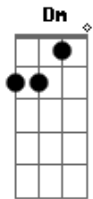

© ukulele-chords.com