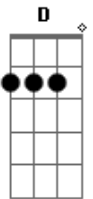

© ukulele-chords.com