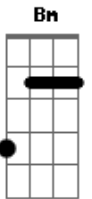

De antiguos aromas flotando en el aire espíritu de la bruma,

no volverán

Dm Dm F G

Ríe mi niña flotando entre helechos Dios de la lluvia

devuélveme al ayer

Am G Em C G Am G Em

C Bm G Dios de la lluvia apiádate de las bestias y de mí, pobre

mortal

Acordes

© ukulele-chords.com

© ukulele-chords.com

© ukulele-chords.com

© ukulele-chords.com

© ukulele-chords.com

© ukulele-chords.com