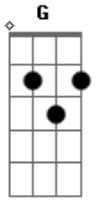

El Super Hobby - Chica Brasileña

tom:
Am

Olha gatinha você me faz enlouquecer

Nessa balada eu quero ficar com você

Vai ser tudo ou nada

Mueve mi niña tu cuerpo todo sensual

Esa mirada despierta una atracción fatal provocante

Que me hace mal

Acordes

© ukulele-chords.com

© ukulele-chords.com

© ukulele-chords.com

G F G
Princesa la dueña de la noche

Você já conquistou meu coração

Que beleza la chica brasileña

Se mueve con el swing de esta canción

G F
Hay mucho fuego en la noche

Te espero en el coche

And wanna swing me, swing me, swing me x2