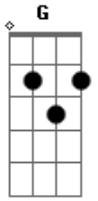

El Super Hobby - Chica Brasileña

tom:
Am

Olha gatinha você me faz enlouquecer
 Nessa balada eu quero ficar com você
 Vai ser tudo ou nada

Mueve mi niña tu cuerpo todo sensual
 Esa mirada despierta una atracción fatal provocante
 Que me hace mal

Acordes

© ukulele-chords.com

© ukulele-chords.com

© ukulele-chords.com

G F G
 Princesa la dueña de la noche
 Você já conquistou meu coração
 G F G
 Que beleza la chica brasileña
 Se mueve con el swing de esta canción
 G F
 Hay mucho fuego en la noche
 Te espero en el coche
 And wanna swing me, swing me, swing me x2