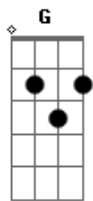

D
De quien se esconde como yo

C D Em
Si fueras sólo la mitad

C D Em
Me sobraría otra mitad

C D Em F C
Cuesta creer que eres de verdad

G
Y si fueras para toda la vida

F
Si tú fueras para toda la vida

Em D
Yo sería la persona más feliz

G
Te quiero para toda la vida

F
Yo te quiero para toda la vida

Em D
Yo sería la persona más feliz

(G D Em D)

Em C
Si fueras una gota de agua

G
Nadie volvería a tener sed

Si fueras una gota de agua

Em C
Y si fueras tan sólo palabras

G
Serías la más bella canción

D
Escrita nunca por amor

C D Em
Si fueras sólo la mitad

C D Em
Me sobraría otra mitad

C D Em F C
Cuesta creer que eres de verdad

G
Y si fueras para toda la vida

F
Si tú fueras para toda la vida

Em D
Yo sería la persona más feliz

G
Te quiero para toda la vida

F
Yo te quiero para toda la vida

Em D
Yo sería la persona más feliz

(G C Em D)

Acordes

© ukulele-chords.com

© ukulele-chords.com