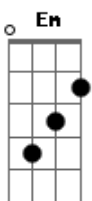

© ukulele-chords.com