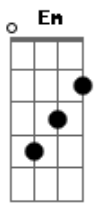

© ukulele-chords.com