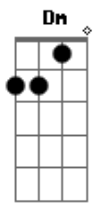

El Simio - Amar Sem Medida

tom: Dm

Dm Dm

Gm7
Planeo destruir Lo que encontré

A7 Dm

Si te pierdo por lo menos lo intente

Dm Gm7 A7 Dm

Asi tengo que vivir Porque aprendi que nunca te entendí

Dm Gm7

Me regalas esperanza

A7 Dm

Explotará lo unico real es que no estarás

[Interlúdio] Em Am7 Em Am7
Gm7 A7 Dm

Dm Gm7

Tengo miedo de buscarte y no encontrarte

A7 Dm

Tengo miedo de acostumbrarme

Dm Gm7

Hace frio y ahora estoy mas cerca

A7 Dm

Estoy mojado sin carga en la tarjeta

[Refrão]

Dm Gm7 A7 Dm

No hay una luz al final del tunel Solo hay otro peaje

Dm Gm7 A7 Dm

Hay una luz es el impuesto que hay por amarte

[Final] Dm Gm7 A7 Dm
Em Am7 Em Am7
Gm7 A7 Dm

Acordes

© ukulele-chords.com