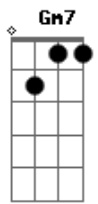

© ukulele-chords.com