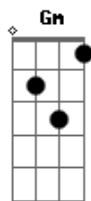

© ukulele-chords.com