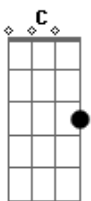

Dm Adonde te vas
C Si en mundo está ahí
Bb No hablemos de más
C C Corramos el fin
(F F Dm Bb C)

F Que rápido se pasa cuando estamos juntos
Dm Bb

Vos sos mi trinchera en el fin del mundo
C Como una escollera entrando en el mar
F Me siento protegido por lo que me das

F Si suenan las alarmas vos no tengas miedo
F Dm Agarrame la mano que salgo volando
Bb Hay superpoderes que no conocemos
C Solo se despliegan si estás amando
Dm Estamos en la esquina de la sombra
Am Mirando como sale el sol afuera
Bb No paramos de empañar esos vidrios
C Hagamos algo que la vida vuelva

Dm Adonde te vas
C Si en mundo está ahí
Bb No hablemos de más
C C Corramos el fin
Dm Adonde te vas
C Si en mundo está ahí
Bb No hablemos de más
C C Corramos el fin

F Am Quiero ser el pájaro de tu ventana
Bb El último poquito de luz
C La cara donde ir a mirar
F Am Y ver refugio para la soledad
Bb Lo libre de la contradicción
C El ánimo de la voluntad

Acordes

© ukulele-chords.com