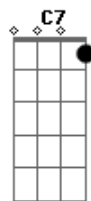

© ukulele-chords.com