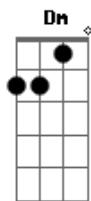

© ukulele-chords.com