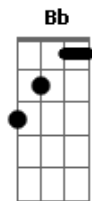

© ukulele-chords.com