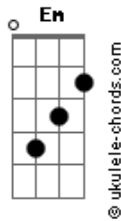

El Plan de La Mariposa - Es Por Ahi

tom:

Intro: D G Bm G

Adrenalina y corazón al rumbo
 El amor para entregarlo todo
 A la libertad de la primera
 Ese fuego que ilumina el mundo

Nadie nunca va a vivir mi vida
 Mucho menos a morir mi muerte
 Con el tiempo estaremos juntos
 Celebrando por ir a la fuente
 La fuerza de creer que es por ahí

(G Bm G D)
 (G Bm G)

Para que voy a usar el tiempo
 Preguntarme que es lo que persigo

Acordes

D G
 En la superficie y lo profundo
 Bm G
 Entregar para sentirme vivo
 A D G Bm G
 La fuerza de creer que es por ahí
 D G
 Si en tus ojos puedo ver los míos
 Bm G
 Si nos unen enorme ríos
 D G
 Algo inevitable y transparentes
 Bm G
 Vulnerable a este mundo herido
 A D
 La fuerza de creer que es por ahí

 (G Bm G D)
 (G Bm G)

 G D
 Utopía si podés abrazame un poco más
 G D
 Silencia la voz que tira hacia atrás
 Em Bm
 Que cada uno va a sentir lo que pueda
 G D
 Que cada otro dar por lo lindo de dar
 A D G Bm G D G Bm G D
 La fuerza de creer que es por ahí