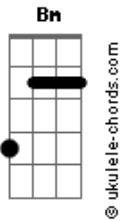

El Plan de La Mariposa - Es Por Ahi

tom:

Intro: D G Bm G

Adrenalina y corazón al rumbo
 El amor para entregarlo todo
 A la libertad de la primera
 Ese fuego que ilumina el mundo

Nadie nunca va a vivir mi vida
 Mucho menos a morir mi muerte
 Con el tiempo estaremos juntos
 Celebrando por ir a la fuente
 La fuerza de creer que es por ahí

(G Bm G D)
 (G Bm G)

Para que voy a usar el tiempo
 Preguntarme que es lo que persigo

Acordes

D G
 En la superficie y lo profundo
 Bm G
 Entregar para sentirme vivo
 A D G Bm G
 La fuerza de creer que es por ahí
 D G
 Si en tus ojos puedo ver los míos
 Bm G
 Si nos unen enorme ríos
 D G
 Algo inevitable y transparentes
 Bm G
 Vulnerable a este mundo herido
 A D
 La fuerza de creer que es por ahí

 (G Bm G D)
 (G Bm G)

 G D
 Utopía si podés abrazame un poco más
 G D
 Silencia la voz que tira hacia atrás
 Em Bm
 Que cada uno va a sentir lo que pueda
 G D
 Que cada otro dar por lo lindo de dar
 A D G Bm G D G Bm G D
 La fuerza de creer que es por ahí