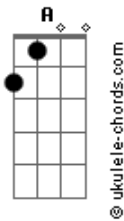

El Plan de La Mariposa - Es Por Ahi

tom:

Intro: D G Bm G

Adrenalina y corazón al rumbo
 El amor para entregarlo todo
 A la libertad de la primera
 Ese fuego que ilumina el mundo

Nadie nunca va a vivir mi vida
 Mucho menos a morir mi muerte
 Con el tiempo estaremos juntos
 Celebrando por ir a la fuente
 La fuerza de creer que es por ahí

(G Bm G D)
 (G Bm G)

Para que voy a usar el tiempo
 Preguntarme que es lo que persigo

Acordes

D G
 En la superficie y lo profundo
 Bm G
 Entregar para sentirme vivo
 A D G Bm G
 La fuerza de creer que es por ahí
 D G
 Si en tus ojos puedo ver los míos
 Bm G
 Si nos unen enorme ríos
 D G
 Algo inevitable y transparentes
 Bm G
 Vulnerable a este mundo herido
 A D
 La fuerza de creer que es por ahí