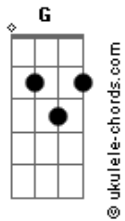

El Plan de La Mariposa - Es Por Ahi

tom:

Intro: D G Bm G

Adrenalina y corazón al rumbo
 El amor para entregarlo todo
 A la libertad de la primera
 Ese fuego que ilumina el mundo

Nadie nunca va a vivir mi vida
 Mucho menos a morir mi muerte
 Con el tiempo estaremos juntos
 Celebrando por ir a la fuente
 La fuerza de creer que es por ahí

(G Bm G D)
 (G Bm G)

Para que voy a usar el tiempo
 Preguntarme que es lo que persigo

Acordes

D G
 En la superficie y lo profundo
 Bm G
 Entregar para sentirme vivo
 A D G Bm G
 La fuerza de creer que es por ahí
 D G
 Si en tus ojos puedo ver los míos
 Bm G
 Si nos unen enorme ríos
 D G
 Algo inevitable y transparentes
 Bm G
 Vulnerable a este mundo herido
 A D
 La fuerza de creer que es por ahí

 (G Bm G D)
 (G Bm G)

 G D
 Utopía si podés abrazame un poco más
 G D
 Silencia la voz que tira hacia atrás
 Em Bm
 Que cada uno va a sentir lo que pueda
 G D
 Que cada otro dar por lo lindo de dar
 A D G Bm G D G Bm G D
 La fuerza de creer que es por ahí