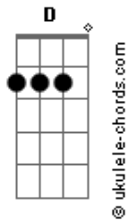

El Plan de La Mariposa - Es Por Ahi

tom:

Intro: D G Bm G

Adrenalina y corazón al rumbo
 El amor para entregarlo todo
 A la libertad de la primera
 Ese fuego que ilumina el mundo

Nadie nunca va a vivir mi vida
 Mucho menos a morir mi muerte
 Con el tiempo estaremos juntos
 Celebrando por ir a la fuente
 La fuerza de creer que es por ahí

(G Bm G D)
 (G Bm G)

Para que voy a usar el tiempo
 Preguntarme que es lo que persigo

Acordes

D G
 En la superficie y lo profundo
 Bm G
 Entregar para sentirme vivo
 A D G Bm G
 La fuerza de creer que es por ahí
 D G
 Si en tus ojos puedo ver los míos
 Bm G
 Si nos unen enorme ríos
 D G
 Algo inevitable y transparentes
 Bm G
 Vulnerable a este mundo herido
 A D
 La fuerza de creer que es por ahí