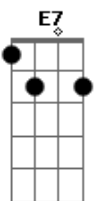

© ukulele-chords.com