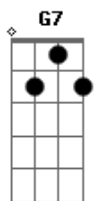

© ukulele-chords.com