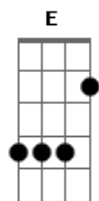

© ukulele-chords.com