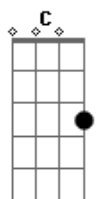

© ukulele-chords.com