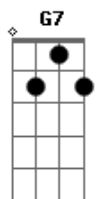

© ukulele-chords.com