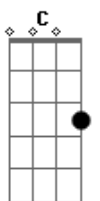

© ukulele-chords.com