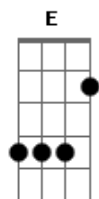

© ukulele-chords.com