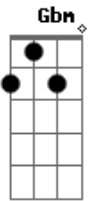

© ukulele-chords.com