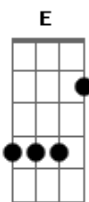

El Mato A Un Policia Motorizado - Sobredosis de Droga

tom:

Intro: E A E A
E A Gbm B

E A E A
Sobredosis, vamos a pelear
E A Gbm B
Calaveras te persiguen nena
E A E A
Este día, vamos a pelear
E A Gbm B
En sus potros te persiguen nena

Dbm A E
Quiero que entiendas no voy a decirte lo más
Ab
No
Dbm A E
Quiero que entiendas no voy a gritarte lo más
Ab
Nunca más

(E A E A)
(E A Gbm B)

E A E A
Sobredosis, vamos a pelear

Acordes

© ukulele-chords.com