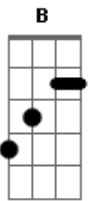

© ukulele-chords.com