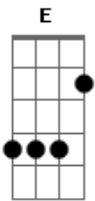

El Mato A Un Policia Motorizado - Sobredosis de Droga

tom:

Intro: E A E A
E A Gbm B

E A E A
Sobredosis, vamos a pelear
E A Gbm B
Calaveras te persiguen nena
E A E A
Este día, vamos a pelear
E A Gbm B
En sus potros te persiguen nena

Dbm A E
Quiero que entiendas no voy a decirte lo más
Ab
No
Dbm A E
Quiero que entiendas no voy a gritarte lo más
Ab
Nunca más

(E A E A)
(E A Gbm B)

E A E A
Sobredosis, vamos a pelear

Acordes

© ukulele-chords.com