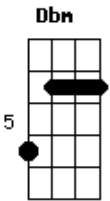

© ukulele-chords.com