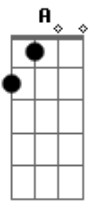

El Mato A Un Policia Motorizado - Sobredosis de Droga

tom:

Intro: E A E A
E A Gbm B

E A E A
Sobredosis, vamos a pelear
E A Gbm B
Calaveras te persiguen nena
E A E A
Este día, vamos a pelear
E A Gbm B
En sus potros te persiguen nena

Dbm A E
Quiero que entiendas no voy a decirte lo más
Ab
No
Dbm A E
Quiero que entiendas no voy a gritarte lo más
Ab
Nunca más

(E A E A)
(E A Gbm B)

E A E A
Sobredosis, vamos a pelear

Acordes

© ukulele-chords.com