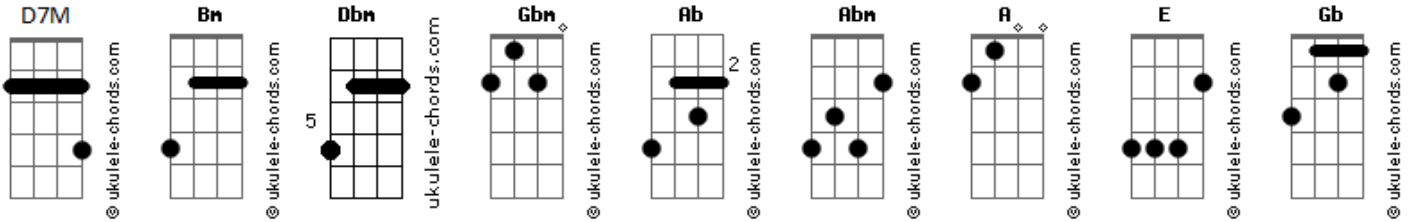

El Kuelgue - Sabandija (en tanto y en cuanto)

tom:

Bm

([Intro] Dbm Gbm Ab

Dbm Abm
 Voy paseando yo me vi
 Caminando voy callado A
 Entregado a tinto malo, tonto busca y tanto mal E Ab Dbm
 Y el angelical, y el dale que va Abm
 Y el vino tinto más que un cinto era pulsera del mal A E Ab
 Gbm E D7M Dbm Abm Gbm
 Y el tanque bajo del nivel de hervor
 D7M Dbm Ab Gb E
 Al ángel fresco de la juventud que extraña

(D7M Gb Ab Dbm)
 Gbm Abm Dbm)
 (Gbm Abm Dbm)

Dbm Abm
 Él adoraba de más A E Ab Dbm
 Como viene y va, a los amigos los protege el sabandija Abm A E

Acordes

Y los vecinos, sabe dios, están vedados con sus chicas de mi edad

Gbm E D7M Dbm Abm Gbm
 En tanto y cuanto me liberes vos
 D7M Dbm Ab Gb E
 Del cambio eterno de la juventud que extraño

(puente)
 D7M Gb Ab Dbm
 Gbm Abm Dbm
 Oreiro

Gbm Abm Dbm
 Oreiro
 Gbm Abm Dbm
 Oreiro