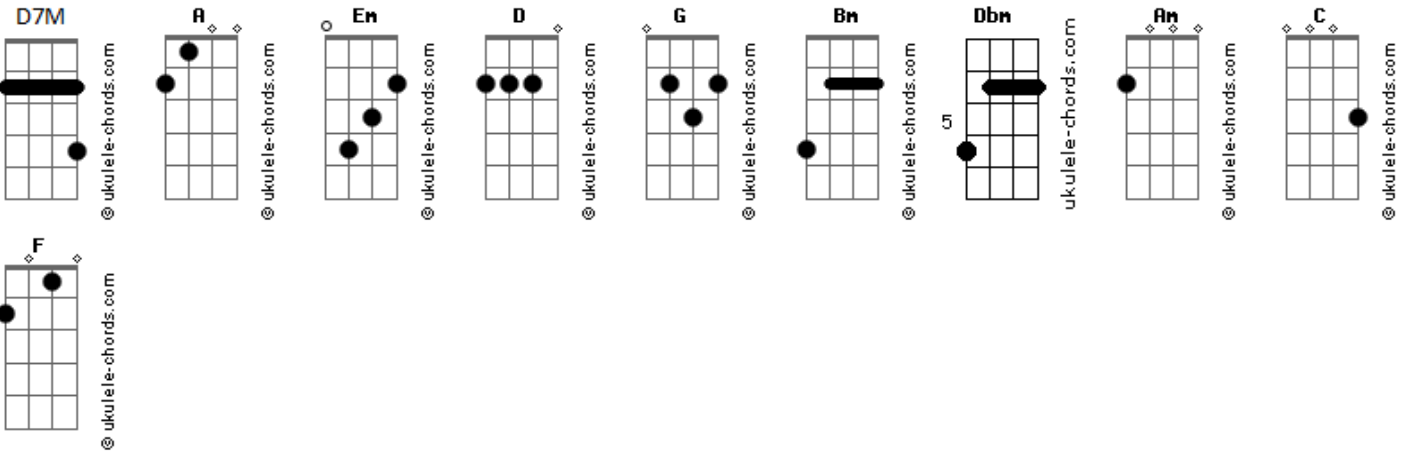

El Kuelgue - Por Ahora

tom:

Intro: A Em D D7M
A Em G D
A

Em D
Troll que das

Y que carajo aporta la vida
A Em G D
De los franceses el bidet

A Em
Si querés pateamo' unos penales y escuchamo' a Paez

D
Que al final somos animales con problemas reales

D7M
O si querés volvéis como querés

A
Es como tirar el ego pero al revés

Em
Al sur o al norte pero con corte

G
Y hacete unas trenzitas finita bien arregladita

D7M
Porque esta vez volvéis como querés

Bm Dbm
Cual es la mirada de Eduardo

Bm Dbm
Y por que se presenta asi

Bm Dbm D7M A
Ni nos vimos bontgedy

Acordes

(A Em D D7M)
(A Em G D)

Y otra vez vuelves como quieres
Mira como curda y prende el pucho al revés
Del invierno a la pulperia en la benemerita republica mia
Que bobera que me puse la soda me arruino
Deje la vela mesa y me meti en un renault
Si traes, me pongo en colaless

A Em D
Trabasagle para que lo veas vos
D7M A Em G D
Y lo registres en el cuadernito rojo, rojo

Somos ANIMALES PROGRAMADOS PARA SER MENTALES

Bm Dbm
Cual es la mirada de Eduardo
Y por que se presenta asi
Ni nos vimos bontgedy

(A G)
(Em Am C)
(Em G A)
(Em Am C)
(Em Am Bm Am Bm C)
(C D F)
(A Em G D7M)

Bm Dbm
Cual es la mirada de Eduardo
Y por que se presenta asi
Ni nos vimos bontgedy