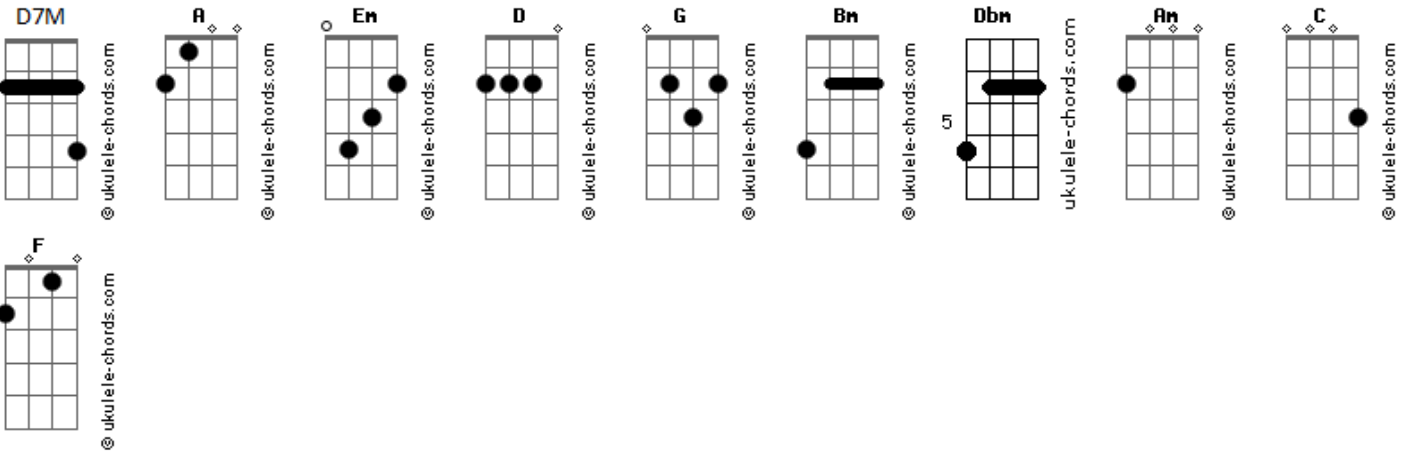

# El Kuelgue - Por Ahora

tom:

Intro: A Em D D7M  
A Em G D  
A

Em D  
Troll que das

Y que carajo aporta la vida  
A Em G D  
De los franceses el bidet

A Em  
Si querés pateamo' unos penales y escuchamo' a Paez

D  
Que al final somos animales con problemas reales

D7M  
O si querés volvéis como querés

A  
Es como tirar el ego pero al revés

Em  
Al sur o al norte pero con corte

G  
Y hacete unas trenzitas finita bien arregladita

D7M  
Porque esta vez volvéis como querés

Bm Dbm  
Cual es la mirada de Eduardo

Bm Dbm  
Y por que se presenta asi

Bm Dbm D7M A  
Ni nos vimos bontgedy

## Acordes

( A Em D D7M )  
( A Em G D )

Y otra vez vuelves como quieres  
Mira como curda y prende el pucho al revés  
Del invierno a la pulperia en la benemerita republica mia  
Que bobera que me puse la soda me arruino  
Deje la vela mesa y me meti en un renault  
Si traes, me pongo en colaless