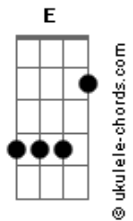

El Kuelgue - Peluquita

tom:
E

(E Dbm A D)
(E Dbm A D)

[Refrão]

E Dbm
Que tan lejos no sé ni de qué parte
A
Cuando diga acción
D
No me olvido más de ese lugar
E Dbm
Superar, parar para mirarte
A D
Me van a gritar, ponele peluquita al Lego
E Dbm
De mi cielo puedo hablar un montón
A
Lo charlamos mejor
D
Ponele las palabras luego
E Dbm
Muchachos, lo charlemos mejor
A
Despertar la actuación
D
Por suerte duerme fuerte

[Segunda Parte]

E Dbm
Que tan lejos no sé ni de qué parte
A
Quiero el rol menor
D E
No hay modestia baja en este sol
E Dbm
Cuando me di cuenta
A D E

Acordes

Quando me di vuelta estabas vos
Dbm
Sacaron las vendas
A D E
Bajaran las prendas de este actor
Dbm
De mi cielo puedo hablar un montón
A
Lo charlamos mejor
D
Ponele peluquita al Lego
E Dbm
Muchachos, lo charlemos mejor
A
Para hacer la función
D
Urgentemente el duende