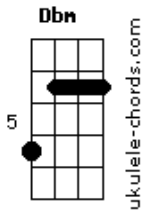

El Kuelgue - Peluquita

tom:
E

(E Dbm A D)
(E Dbm A D)

[Refrão]

E Dbm
Que tan lejos no sé ni de qué parte
A
Cuando diga acción
D
No me olvido más de ese lugar
E Dbm
Superar, parar para mirarte
A D
Me van a gritar, ponele peluquita al Lego
E Dbm
De mi cielo puedo hablar un montón
A
Lo charlamos mejor
D
Ponele las palabras luego
E Dbm
Muchachos, lo charlemos mejor
A
Despertar la actuación
D
Por suerte duerme fuerte

[Segunda Parte]

E Dbm
Que tan lejos no sé ni de qué parte
A
Quiero el rol menor
D E
No hay modestia baja en este sol
E Dbm
Cuando me di cuenta
A D E

Acordes

Quando me di vuelta estabas vos
Dbm
Sacaron las vendas
A D E
Bajaran las prendas de este actor
Dbm
De mi cielo puedo hablar un montón
A
Lo charlamos mejor
D
Ponele peluquita al Lego
E Dbm
Muchachos, lo charlemos mejor
A
Para hacer la función
D
Urgentemente el duende