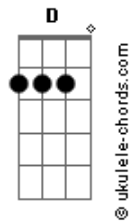

El Kuelgue - Peluquita

tom:
E

(E Dbm A D)
(E Dbm A D)

[Refrão]

E Dbm
Que tan lejos no sé ni de qué parte
A
Cuando diga acción
D
No me olvido más de ese lugar
E Dbm
Superar, parar para mirarte
A D
Me van a gritar, ponele peluquita al Lego
E Dbm
De mi cielo puedo hablar un montón
A
Lo charlamos mejor
D
Ponele las palabras luego
E Dbm
Muchachos, lo charlemos mejor
A
Despertar la actuación
D
Por suerte duerme fuerte

[Segunda Parte]

E Dbm
Que tan lejos no sé ni de qué parte
A
Quiero el rol menor
D E
No hay modestia baja en este sol
E Dbm
Cuando me di cuenta
A D E

Acordes

Quando me di vuelta estabas vos
Dbm
Sacaron las vendas
A D E
Bajaran las prendas de este actor
Dbm
De mi cielo puedo hablar un montón
A
Lo charlamos mejor
D
Ponele peluquita al Lego
E Dbm
Muchachos, lo charlemos mejor
A
Para hacer la función
D
Urgentemente el duende