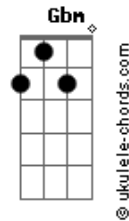

El Kuelgue - Peluquita

tom:
E

(E Dbm A D)
(E Dbm A D)

[Refrão]

E Dbm
Que tan lejos no sé ni de qué parte
A
Cuando diga acción
D
No me olvido más de ese lugar
E Dbm
Superar, parar para mirarte
A D
Me van a gritar, ponele peluquita al Lego
E Dbm
De mi cielo puedo hablar un montón
A
Lo charlamos mejor
D
Ponele las palabras luego
E Dbm
Muchachos, lo charlemos mejor
A
Despertar la actuación
D
Por suerte duerme fuerte

[Segunda Parte]

E Dbm
Que tan lejos no sé ni de qué parte
A
Quiero el rol menor
D E
No hay modestia baja en este sol
E Dbm
Cuando me di cuenta
A D E

Acordes

Quando me di vuelta estabas vos
Dbm
Sacaron las vendas
A D E
Bajaran las prendas de este actor
Dbm
De mi cielo puedo hablar un montón
A
Lo charlamos mejor
D
Ponele peluquita al Lego
E Dbm
Muchachos, lo charlemos mejor
A
Para hacer la función
D
Urgentemente el duende