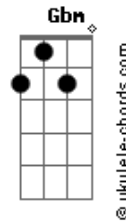

El Kuelgue - Peluquita

tom:
E

(E Dbm A D)
(E Dbm A D)

[Refrão]

E Dbm
Que tan lejos no sé ni de qué parte
A
Cuando diga acción
D
No me olvido más de ese lugar
E Dbm
Superar, parar para mirarte
A D
Me van a gritar, ponele peluquita al Lego
E Dbm
De mi cielo puedo hablar un montón
A
Lo charlamos mejor
D
Ponele las palabras luego
E Dbm
Muchachos, lo charlemos mejor
A
Despertar la actuación
D
Por suerte duerme fuerte

[Segunda Parte]

E Dbm
Que tan lejos no sé ni de qué parte
A
Quiero el rol menor
D E
No hay modestia baja en este sol
E Dbm
Cuando me di cuenta
A D E

Acordes

Quando me di vuelta estabas vos
Dbm
Sacaron las vendas
A D E
Bajaran las prendas de este actor
Dbm
De mi cielo puedo hablar un montón
A
Lo charlamos mejor
D
Ponele peluquita al Lego
E Dbm
Muchachos, lo charlemos mejor
A
Para hacer la función
D
Urgentemente el duende

[Refrão]

E
Va de vademécum
Dbm
Valen los boletos hasta que abran el telón
A D
Vamos a la meca que lindo este planeta
Religión - televisión
E Dbm
Y está incompleta la rima del poeta

Sin tu acción y redacción

A
Contame unos secretos

D
Y vámonos corriendo viejo bien lejos

[Final] Gbm Abm A Dbm D Dbm
Gbm Abm A Dbm D Dbm
E Dbm A D
E Dbm A D
Gbm Abm A Dbm D Dbm
Gbm Abm A Dbm D Dbm