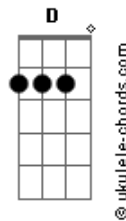

El Kuelgue - Peluquita

tom:
E

(E Dbm A D)
(E Dbm A D)

[Refrão]

E Dbm
Que tan lejos no sé ni de qué parte
A
Cuando diga acción
D
No me olvido más de ese lugar
E Dbm
Superar, parar para mirarte
A D
Me van a gritar, ponele peluquita al Lego
E Dbm
De mi cielo puedo hablar un montón
A
Lo charlamos mejor
D
Ponele las palabras luego
E Dbm
Muchachos, lo charlemos mejor
A
Despertar la actuación
D
Por suerte duerme fuerte

[Segunda Parte]

E Dbm
Que tan lejos no sé ni de qué parte
A
Quiero el rol menor
D E
No hay modestia baja en este sol
E Dbm
Cuando me di cuenta
A D E

Acordes

Quando me di vuelta estabas vos
Dbm
Sacaron las vendas
A D E
Bajaran las prendas de este actor
Dbm
De mi cielo puedo hablar un montón
A
Lo charlamos mejor
D
Ponele peluquita al Lego
E Dbm
Muchachos, lo charlemos mejor
A
Para hacer la función
D
Urgentemente el duende