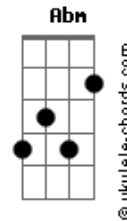

El Kuelgue - Peluquita

tom:
E

(E Dbm A D)
(E Dbm A D)

[Refrão]

E Dbm
Que tan lejos no sé ni de qué parte
A
Cuando diga acción
D
No me olvido más de ese lugar
E Dbm
Superar, parar para mirarte
A D
Me van a gritar, ponele peluquita al Lego
E Dbm
De mi cielo puedo hablar un montón
A
Lo charlamos mejor
D
Ponele las palabras luego
E Dbm
Muchachos, lo charlemos mejor
A
Despertar la actuación
D
Por suerte duerme fuerte

[Segunda Parte]

E Dbm
Que tan lejos no sé ni de qué parte
A
Quiero el rol menor
D E
No hay modestia baja en este sol
E Dbm
Cuando me di cuenta
A D E

Acordes

Quando me di vuelta estabas vos
Dbm
Sacaron las vendas
A D E
Bajaran las prendas de este actor
Dbm
De mi cielo puedo hablar un montón
A
Lo charlamos mejor
D
Ponele peluquita al Lego
E Dbm
Muchachos, lo charlemos mejor
A
Para hacer la función
D
Urgentemente el duende

A
Contame unos secretos

D
Y vámonos corriendo viejo bien lejos

[Final] Gbm Abm A Dbm D Dbm
Gbm Abm A Dbm D Dbm
E Dbm A D
E Dbm A D
Gbm Abm A Dbm D Dbm
Gbm Abm A Dbm D Dbm