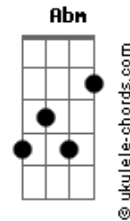

El Kuelgue - Peluquita

tom:
E

(E Dbm A D)
(E Dbm A D)

[Refrão]

E Dbm
Que tan lejos no sé ni de qué parte
A
Cuando diga acción
D
No me olvido más de ese lugar
E Dbm
Superar, parar para mirarte
A D
Me van a gritar, ponele peluquita al Lego
E Dbm
De mi cielo puedo hablar un montón
A
Lo charlamos mejor
D
Ponele las palabras luego
E Dbm
Muchachos, lo charlemos mejor
A
Despertar la actuación
D
Por suerte duerme fuerte

[Segunda Parte]

E Dbm
Que tan lejos no sé ni de qué parte
A
Quiero el rol menor
D E
No hay modestia baja en este sol
E Dbm
Cuando me di cuenta
A D E

Acordes

Quando me di vuelta estabas vos
Dbm
Sacaron las vendas
A D E
Bajaran las prendas de este actor
Dbm
De mi cielo puedo hablar un montón
A
Lo charlamos mejor
D
Ponele peluquita al Lego
E Dbm
Muchachos, lo charlemos mejor
A
Para hacer la función
D
Urgentemente el duende

A
Contame unos secretos

D
Y vámonos corriendo viejo bien lejos

[Final] Gbm Abm A Dbm D Dbm
Gbm Abm A Dbm D Dbm
E Dbm A D
E Dbm A D
Gbm Abm A Dbm D Dbm
Gbm Abm A Dbm D Dbm