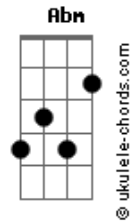

El Kuelgue - Peluquita

tom:
E

(E Dbm A D)
(E Dbm A D)

[Refrão]

E Dbm
Que tan lejos no sé ni de qué parte
A
Cuando diga acción
D
No me olvido más de ese lugar
E Dbm
Superar, parar para mirarte
A D
Me van a gritar, ponele peluquita al Lego
E Dbm
De mi cielo puedo hablar un montón
A
Lo charlamos mejor
D
Ponele las palabras luego
E Dbm
Muchachos, lo charlemos mejor
A
Despertar la actuación
D
Por suerte duerme fuerte

[Segunda Parte]

E Dbm
Que tan lejos no sé ni de qué parte
A
Quiero el rol menor
D E
No hay modestia baja en este sol
E Dbm
Cuando me di cuenta
A D E

Acordes

Quando me di vuelta estabas vos
Dbm
Sacaron las vendas
A D E
Bajaran las prendas de este actor
Dbm
De mi cielo puedo hablar un montón
A
Lo charlamos mejor
D
Ponele peluquita al Lego
E Dbm
Muchachos, lo charlemos mejor
A
Para hacer la función
D
Urgentemente el duende

A
Contame unos secretos

D
Y vámonos corriendo viejo bien lejos

[Final] Gbm Abm A Dbm D Dbm
Gbm Abm A Dbm D Dbm
E Dbm A D
E Dbm A D
Gbm Abm A Dbm D Dbm
Gbm Abm A Dbm D Dbm