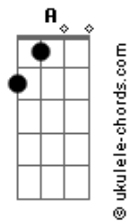

El Kuelgue - Peluquita

tom:
E

(E Dbm A D)
(E Dbm A D)

[Refrão]

E Dbm
Que tan lejos no sé ni de qué parte
A
Cuando diga acción
D
No me olvido más de ese lugar
E Dbm
Superar, parar para mirarte
A D
Me van a gritar, ponele peluquita al Lego
E Dbm
De mi cielo puedo hablar un montón
A
Lo charlamos mejor
D
Ponele las palabras luego
E Dbm
Muchachos, lo charlemos mejor
A
Despertar la actuación
D
Por suerte duerme fuerte

[Segunda Parte]

E Dbm
Que tan lejos no sé ni de qué parte
A
Quiero el rol menor
D E
No hay modestia baja en este sol
E Dbm
Cuando me di cuenta
A D E

Acordes

Quando me di vuelta estabas vos
Dbm
Sacaron las vendas
A D E
Bajaran las prendas de este actor
Dbm
De mi cielo puedo hablar un montón
A
Lo charlamos mejor
D
Ponele peluquita al Lego
E Dbm
Muchachos, lo charlemos mejor
A
Para hacer la función
D
Urgentemente el duende