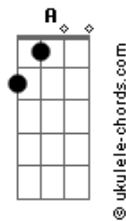

El Kuelgue - Peluquita

tom:
E

(E Dbm A D)
(E Dbm A D)

[Refrão]

E Dbm
Que tan lejos no sé ni de qué parte
A
Cuando diga acción
D
No me olvido más de ese lugar
E Dbm
Superar, parar para mirarte
A D
Me van a gritar, ponele peluquita al Lego
E Dbm
De mi cielo puedo hablar un montón
A
Lo charlamos mejor
D
Ponele las palabras luego
E Dbm
Muchachos, lo charlemos mejor
A
Despertar la actuación
D
Por suerte duerme fuerte

[Segunda Parte]

E Dbm
Que tan lejos no sé ni de qué parte
A
Quiero el rol menor
D E
No hay modestia baja en este sol
E Dbm
Cuando me di cuenta
A D E

Acordes

Quando me di vuelta estabas vos
Dbm
Sacaron las vendas
A D E
Bajaran las prendas de este actor
Dbm
De mi cielo puedo hablar un montón
A
Lo charlamos mejor
D
Ponele peluquita al Lego
E Dbm
Muchachos, lo charlemos mejor
A
Para hacer la función
D
Urgentemente el duende