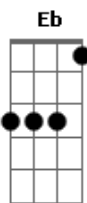

El Kanka - Del Miercoles Al Martes

tom:
E (forma dos acordes no tom de D)
Capostraste na 2ª casa
Intro: D D D D
D D D Gm

D D D D
Te encuentro en el armario
D D D Gm
Te veo en el sofá
D D D Gm
Te busco por el barrio
Em Em D G D Gm
Y te bebo en el bar

D G D
Te escucho por la radio
D G D Gm
Te unto en el pan
D G D Gm
Te leo en los diarios
Em Em D G
Me sabe a ti la sal

(D G A)

D G
A parte de que estás por todas
D
Partes

G Bm
En las ciencias y en las artes
Em Em A
En el seno y el coseno, aiii
D G

No dejo de pensarte y de
D
Pensarte

G Bm
Del miércoles al martes
E7 Bb

A ver si va a ser
D D D
Que te echo de menos

(D D D Gm)

D D D
A veces te apareces
D D D Gm
Debajo del cojín
D D D Gm
Mi gato se parece
Em Em D G D

Cada vez más a ti

G A
Eres
D G D
La rubia del anuncio
D G Em Bb
Y el monstruo del pantano
D

Eres
G D
La niña del columpio
D G Em A
Y el tío del butano

D G
A parte de que estas por todas
D
Partes

G Bm
En las ciencias y en las artes
Em Em A
En el seno y el coseno, aiii
D G

No dejo de pensarte y de
D
Pensarte

G Bm
Del miércoles al martes
E7 A
A ver si va a ser

D Eb
Que a parte de que estas por
Em

Todas partes
D A7 Bm
En las ciencias y en las artes
Em Em A

En el seno y el coseno, aiii
D G
No dejo de pensarte y de

Pensarte
G Bm
Del miércoles al martes
E7 Bb

A ver si va a ser

Que te echo de menos

[Final] D D D
D D D G
D D D
D D D Gm

Acordes

© ukulele-chords.com

© ukulele-chords.com

© ukulele-chords.com

© ukulele-chords.com

© ukulele-chords.com

© ukulele-chords.com

© ukulele-chords.com

© ukulele-chords.com

© ukulele-chords.com

© ukulele-chords.com

© ukulele-chords.com