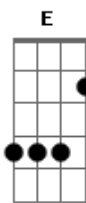

© ukulele-chords.com