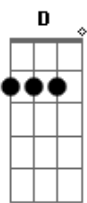

El Kanka - Del Miercoles Al Martes

tom:
E (forma dos acordes no tom de D)
Capostraste na 2ª casa
Intro: D D D D
D D D Gm

D D D D
Te encuentro en el armario
D D D Gm
Te veo en el sofá
D D D Gm
Te busco por el barrio
Em Em D G D Gm
Y te bebo en el bar

D G D
Te escucho por la radio
D G D Gm
Te unto en el pan
D G D Gm
Te leo en los diarios
Em Em D G
Me sabe a ti la sal

(D G A)

D G
A parte de que estás por todas
D
Partes

G Bm
En las ciencias y en las artes
Em Em A
En el seno y el coseno, aiii
D G

No dejo de pensarte y de
D
Pensarte

G Bm
Del miércoles al martes
E7 Bb

A ver si va a ser
D D D
Que te echo de menos

(D D D Gm)

D D D
A veces te apareces
D D D Gm
Debajo del cojín
D D D Gm
Mi gato se parece
Em Em D G D

Cada vez más a ti

G A
Eres
D G D
La rubia del anuncio
D G Em Bb
Y el monstruo del pantano
D

Eres
G D
La niña del columpio
D G Em A
Y el tío del butano

D G
A parte de que estas por todas
D
Partes

G Bm
En las ciencias y en las artes
Em Em A
En el seno y el coseno, aiii
D G

No dejo de pensarte y de
D
Pensarte

G Bm
Del miércoles al martes
E7 A
A ver si va a ser

D Eb
Que a parte de que estas por
Em

Todas partes
D A7 Bm
En las ciencias y en las artes
Em Em A

En el seno y el coseno, aiii
D G
No dejo de pensarte y de

Pensarte
G Bm
Del miércoles al martes
E7 Bb

A ver si va a ser

Que te echo de menos

[Final] D D D
D D D G
D D D
D D D Gm

Acordes