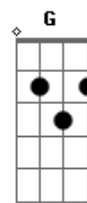

© ukulele-chords.com