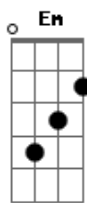

© ukulele-chords.com