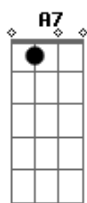

© ukulele-chords.com