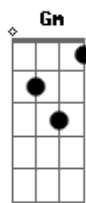

© ukulele-chords.com