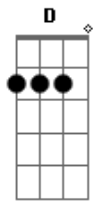

El Kanka - Del Miercoles Al Martes

tom:
E (forma dos acordes no tom de D)
Capostraste na 2ª casa
Intro: D7M D D7M D
D7M D D7M Gm

D7M D D7M D
Te encuentro en el armario
D7M D D7M Gm
Te veo en el sofá
D7M D D7M Gm
Te busco por el barrio
Em7 Em D7M G D7M Gm
Y te bebo en el bar

D7M G D7M
Te escucho por la radio
D7M G D7M Gm
Te unto en el pan
D7M G D7M Gm
Te leo en los diarios
Em7 Em D7M G
Me sabe a ti la sal

(D7M G A)

D7M G
A parte de que estás por todas
D7M
Partes

G Bm7
En las ciencias y en las artes
Em7 Em7 A
En el seno y el coseno, aiii

D7M G
No dejo de pensarte y de
D7M
Pensarte

G Bm
Del miércoles al martes
E7 Bb

A ver si va a ser
D7M D D7M
Que te echo de menos

(D7M D D7M Gm)

D7M D D7M
A veces te apareces
D7M D D7M Gm
Debajo del cojín
D7M D D7M Gm
Mi gato se parece
Em7 Em D7M G D7M

Cada vez más a ti

G A
Eres
D7M G D7M
La rubia del anuncio
D7M G Em7 Bb
Y el monstruo del pantano

D7M
Eres
G D7M
La niña del columpio
D7M G Em7 A
Y el tío del butano

D7M G
A parte de que estas por todas
D7M
Partes

G Bm7
En las ciencias y en las artes
Em7 Em7 A
En el seno y el coseno, aiii

D7M G
No dejo de pensarte y de
D7M
Pensarte

G Bm
Del miércoles al martes
E7 A
A ver si va a ser

D7M Eb
Que a parte de que estas por
Em
Todas partes

A7 Bm7
En las ciencias y en las artes
Em7 Em7 A
En el seno y el coseno, aiii

D7M G
No dejo de pensarte y de
D7M
Pensarte

G Bm
Del miércoles al martes
E7 Bb
A ver si va a ser

Que te echo de menos

[Final] D7M D D7M
D7M D D7M G
D7M D D7M
D7M D D7M Gm

Acordes