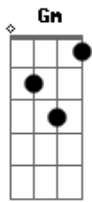

© ukulele-chords.com