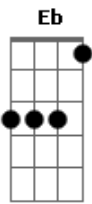

© ukulele-chords.com