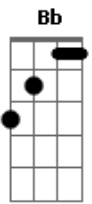

© ukulele-chords.com