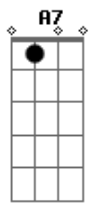

© ukulele-chords.com