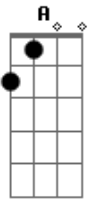

El Dipy - Lejos de Ti

Tom: D

Gbm D
 Hace tiempo que mi vida no tiene valor
 Gbm D
 Sera porque dentro mio llevo un gran dolor
 A E
 Tu decidiste no volver
 Bm Gbm E
 Aquella noche yo mori

Gbm D
 Desde esa noche nunca mas volvi a reir
 Gbm D
 Llevo dentro el castigo de no serte fiel
 A E
 Parece que ahora si entendi
 Bm Gbm E
 Que te eh perdido para siempre

A D A E
 Como te digo que me enseñes a vivir
 A D A E

Si cada noche me muero de recordar

Gbm
 Tu gran amor(ooh oh ohh)
 D
 Tu triste adios(ooh oh ohh)
 A E
 Hay tu cariño aun vive en mi
 Gbm
 No puedo mas(ooh oh ohh)
 D
 Vivir sin ti(ooh oh ohh)
 A E
 Lejos de ti, voy a morir

Gbm D
 Lejos de ti, voy a morir
 A E
 Hay como duele vivir sin ti

Gbm D
 Lejos de ti, voy a morir
 A E
 Hay como duele vivir sin ti

Acordes

© ukulele-chords.com

© ukulele-chords.com

© ukulele-chords.com

© ukulele-chords.com