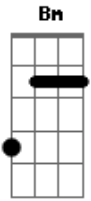

El Dipy - Lejos de Ti

Tom: D

Gbm D
 Hace tiempo que mi vida no tiene valor
 Gbm D
 Sera porque dentro mio llevo un gran dolor
 A E
 Tu decidiste no volver
 Bm Gbm E
 Aquella noche yo mori

Gbm D
 Desde esa noche nunca mas volvi a reir
 Gbm D
 Llevo dentro el castigo de no serte fiel
 A E
 Parece que ahora si entendi
 Bm Gbm E
 Que te eh perdido para siempre

A D A E
 Como te digo que me enseñes a vivir
 A D A E

Si cada noche me muero de recordar

Gbm
 Tu gran amor(ooh oh ohh)
 D
 Tu triste adios(ooh oh ohh)
 A E
 Hay tu cariño aun vive en mi
 Gbm
 No puedo mas(ooh oh ohh)
 D
 Vivir sin ti(ooh oh ohh)
 A E
 Lejos de ti, voy a morir

Gbm D
 Lejos de ti, voy a morir
 A E
 Hay como duele vivir sin ti

Gbm D
 Lejos de ti, voy a morir
 A E
 Hay como duele vivir sin ti

Acordes

© ukulele-chords.com

© ukulele-chords.com

© ukulele-chords.com

© ukulele-chords.com