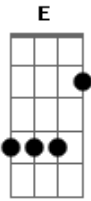

El Dipy - Lejos de Ti

Tom: D

Gbm D
 Hace tiempo que mi vida no tiene valor
 Gbm D
 Sera porque dentro mio llevo un gran dolor
 A E
 Tu decidiste no volver
 Bm Gbm E
 Aquella noche yo mori

Gbm D
 Desde esa noche nunca mas volvi a reir
 Gbm D
 Llevo dentro el castigo de no serte fiel
 A E
 Parece que ahora si entendi
 Bm Gbm E
 Que te eh perdido para siempre

A D A E
 Como te digo que me enseñes a vivir
 A D A E

Si cada noche me muero de recordar

Gbm
 Tu gran amor(ooh oh ohh)
 D
 Tu triste adios(ooh oh ohh)
 A E
 Hay tu cariño aun vive en mi
 Gbm
 No puedo mas(ooh oh ohh)
 D
 Vivir sin ti(ooh oh ohh)
 A E
 Lejos de ti, voy a morir

Gbm D
 Lejos de ti, voy a morir
 A E
 Hay como duele vivir sin ti

Gbm D
 Lejos de ti, voy a morir
 A E
 Hay como duele vivir sin ti

Acordes

© ukulele-chords.com

© ukulele-chords.com

© ukulele-chords.com

© ukulele-chords.com