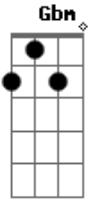

© ukulele-chords.com