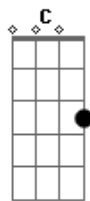

© ukulele-chords.com