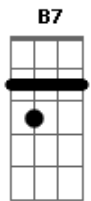

© ukuilele-chords.com