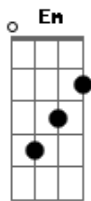

© ukuilele-chords.com