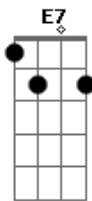

© ukulele-chords.com