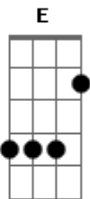

# El Capitan Elefante - Canguros

tom:

A

Intro: A

A

Entre cuchillas jeringuillas y cristales rotos

D

Te vi dándoles besos a mis fotos

D

E

Te dije que me largaría y tu me dijiste que no te dolería

Bm Dbm Bm Dbm

Que no te dolería, que no te dolería

Bm Dbm Bm Dbm

Que no te dolería, que no te dolería

( A )

A  
Visite psiquiatras de todos los colores

D

E

## Acordes

© ukulele-chords.com

© ukulele-chords.com

© ukulele-chords.com

© ukulele-chords.com

© ukulele-chords.com

Hice de tripas corazón y plante flores  
A  
Las vueltas de la vida hicieron que me retorciera