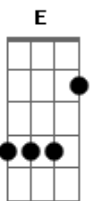

El Capitan Elefante - Canguros

tom:

A

Intro: A

A

Entre cuchillas jeringuillas y cristales rotos

D

Te vi dándoles besos a mis fotos

A

Y yo te sueño entre canguros australianos

D

Unos duermen a tus pies, otros comen de tu mano

E A D

Te dije que me largaría, si no arreglabas lo de tus medicinas

A D E

Te dije que me largaría y tu me dijiste que no te dolería

Bm Dbm Bm Dbm

Que no te dolería, que no te dolería

Bm Dbm Bm Dbm

Que no te dolería, que no te dolería

(A)

A
Visite psiquiatras de todos los colores

D

E

Acordes

© ukulele-chords.com

© ukulele-chords.com

© ukulele-chords.com

© ukulele-chords.com

ukulele-chords.com

Hice de tripas corazón y plante flores
A
Las vueltas de la vida hicieron que me retorciera

D