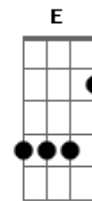

© ukulele-chords.com