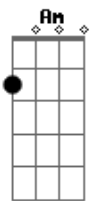

Recorrer esa ciudad

F C

Yo ya me muero de amor

G Am

Ver la vida sin reloj

F C

Y contarte mis secretos

G Am

Yo Quiero volverte a ver?.

Acordes

© ukulele-chords.com

© ukulele-chords.com

© ukulele-chords.com

© ukulele-chords.com

© ukulele-chords.com

© ukulele-chords.com