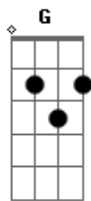

El Canto del Loco - Una Foto En Blanco Y Negro

tom:

C

C G Am

Solamente oír tu voz

F C

Ver tu foto en blanco y negro

G Am

Recorrer esa ciudad

F C

Yo ya me muero de amor

G Am

Ver la vida sin reloj

F C

Y contarte mis secretos

G Am

Se que no es el momento, para que pase algo

G Am

Yo Quiero volverte a ver

Lo q sigue es con eléctrica pero pueden tocar esto:
C-G-Am-F-C (x3)

F G

Ni siquiera se si, sientes tu lo mismo

SUBE DE TONO

D A Bm G D
Me desperté soñando que estaba a tu lado

A Bm G D

Y me quede pensando que tienen esas manos

A Bm G D

Se que no es el momento, para que pase algo

A Bm G D

Yo Quiero volverte a ver?.

Acordes

© ukulele-chords.com