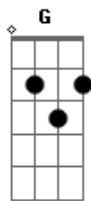

© ukulele-chords.com