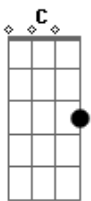

El Canto del Loco - Una Foto En Blanco Y Negro

tom:

C

C G Am

Solamente oír tu voz

F C

Ver tu foto en blanco y negro

G Am

Recorrer esa ciudad

F C

Yo ya me muero de amor

G Am

Ver la vida sin reloj

F C

Y contarte mis secretos

G Am

No saber si ya besarte

F Dm

O esperar que salga solo

F C

Y vivir así, yo quiero vivir así

F G

Ni siquiera se si, sientes tu lo mismo

C G Am F C

Me desperté soñando que estaba a tu lado

G Am F C

Y me quede pensando que tienen esas manos

G Am F C

Se que no es el momento, para que pase algo

G Am F C

Quiero volverte a ver, yo quiero volverte a ver

G F C

Quiero volverte a ver???

G Am

Y me siento como un niño

F C

Imaginándome contigo

G Am

Como si hubiéramos ganado

F C

Por habernos conocido

G Am

Esta sensación extraña

F C

Que se adueña de mi cara

G Am

Juega con esta sonrisa

F Dm

Dibujándola a sus anchas

F C

Y vivir así, yo quiero vivir así

F G

Ni siquiera se si, sientes tu lo mismo

C G Am F C

Me desperté soñando que estaba a tu lado

G Am F C

Y me quede pensando que tienen esas manos

G Am F C

Se que no es el momento, para que pase algo

G Am

Yo Quiero volverte a ver

Lo q sigue es con eléctrica pero pueden tocar esto:
C-G-Am-F-C (x3)

F G

Ni siquiera se si, sientes tu lo mismo

SUBE DE TONO

D A Bm G D

Me desperté soñando que estaba a tu lado

A Bm G D

Y me quede pensando que tienen esas manos

A Bm G D

Se que no es el momento, para que pase algo

A Bm G D

Yo Quiero volverte a ver?.

Acordes

© ukulele-chords.com