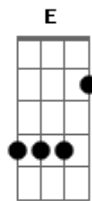

El Canto del Loco - Una Foto En Blanco Y Negro

tom:

C

C G Am

Solamente oír tu voz

F C

Ver tu foto en blanco y negro

G Am

Recorrer esa ciudad

F C

Yo ya me muero de amor

G Am

Ver la vida sin reloj

F C

Y contarte mis secretos

G Am

Yo Quiero volverte a ver?.

Acordes

© ukulele-chords.com

© ukulele-chords.com

© ukulele-chords.com

© ukulele-chords.com

© ukulele-chords.com

© ukulele-chords.com