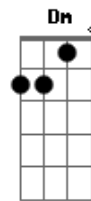

© ukulele-chords.com