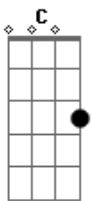

El Canto del Loco - Una Foto En Blanco Y Negro

tom:

C

C G Am

Solamente oír tu voz

F C

Ver tu foto en blanco y negro

G Am

Se que no es el momento, para que pase algo

G Am

Yo Quiero volverte a ver

Lo q sigue es con eléctrica pero pueden tocar esto:
C-G-Am-F-C (x3)

F G

Ni siquiera se si, sientes tu lo mismo

SUBE DE TONO

D A Bm G D
Me desperté soñando que estaba a tu lado

A Bm G D

Y me quede pensando que tienen esas manos

A Bm G D

Se que no es el momento, para que pase algo

A Bm G D

Yo Quiero volverte a ver?.

Acordes

© ukulele-chords.com