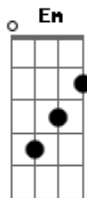

EJD Recife - Aventurar-se

tom:

Intro: C Em G D (2x)

Como a chama que arde em meu

Peito

Quero a tua luz fazer brilhar

Mergulhar nesse amor perfeito

No silêncio poder escutar

Entrego-me em tuas mãos

Assim me perco pra poder me achar

Em ti Jesus

(Em G D)

Como o sol que nasce a cada dia

Minha vida quero renovar

Encontrar em ti minha alegria

No silêncio saber confiar

Entrego-me em tuas mãos

Assim me perco pra poder me achar

Em ti Jesus

[Final] Em G D

Acordes

© ukulele-chords.com

© ukulele-chords.com

© ukulele-chords.com