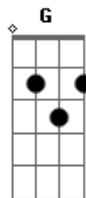

EJD Recife - Aventurar-se

tom:

Intro: C Em G D (2x)

Como a chama que arde em meu

Peito

Quero a tua luz fazer brilhar

Mergulhar nesse amor perfeito

No silêncio poder escutar

Entrego-me em tuas mãos

Assim me perco pra poder me achar

Em ti Jesus

(Em G D)

Como o sol que nasce a cada dia

Minha vida quero renovar

Encontrar em ti minha alegria

No silêncio saber confiar

Entrego-me em tuas mãos

Assim me perco pra poder me achar

Em ti Jesus

[Final] Em G D

Acordes

© ukulele-chords.com

© ukulele-chords.com

© ukulele-chords.com