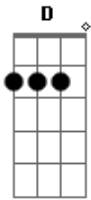

EJD Recife - Além do Infinito

tom:

G

Além do infinito, brilha Em
 A tua luz
 Nos braços do altíssimo
 Repousa
 O meu coração
 E diante da dor e do sofrer
 Entrego sem medo meu viver
 E a cada passo meu

Transforma-me

Envolve-me em teu

Espírito Santo
 Vem proclamar
 E anunciar o teu amor
 Iluminar o meu caminho
 Aonde eu for
 Pois só em ti alcançarei
 A paz

Acordes

© ukulele-chords.com

© ukulele-chords.com

© ukulele-chords.com