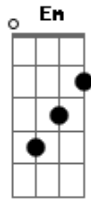

EJD Recife - Além do Infinito

tom:

G

Além do infinito, brilha Em
 A tua luz
 Nos braços do altíssimo
 Repousa
 O meu coração
 E diante da dor e do sofrer
 Entrego sem medo meu viver
 E a cada passo meu

Transforma-me

Envolve-me em teu

Espírito Santo
 Vem proclamar
 E anunciar o teu amor
 Iluminar o meu caminho
 Aonde eu for
 Pois só em ti alcançarei
 A paz

Acordes

© ukulele-chords.com

© ukulele-chords.com

© ukulele-chords.com