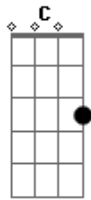

EJD Recife - Além do Infinito

tom:

G

Além do infinito, brilha Em
 A tua luz
 Nos braços do altíssimo
 Repousa
 O meu coração
 E diante da dor e do sofrer
 Entrego sem medo meu viver
 E a cada passo meu

Transforma-me

Envolve-me em teu

Espírito Santo
 Vem proclamar
 E anunciar o teu amor
 Iluminar o meu caminho
 Aonde eu for
 Pois só em ti alcançarei
 A paz

Acordes

© ukulele-chords.com

© ukulele-chords.com

© ukulele-chords.com