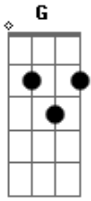

EJD Fortaleza - Largo Tudo

tom:

Intro: G Bm C G

G Bm C
Oh ohohoh ohoh!

G D
Como ser santo se o mundo me chama a pecar

Em C
Se as fraquezas tentam me desanimar

G D
Mas sei que tudo posso em Ti

Em C
Me abandonarei em Tuas mãos

D G D Em C
E o meu coração se alegra com Teu amor
E a minha alma Te engrandece, meu Senhor

D G D
Eu largo tudo pra Te seguir
Deixo o mundo e me decido por Ti

Em C
És minha força, és meu refúgio

Em C
És a minha proteção

G Bm C
Oh ohohoh ohoh!

Acordes

© ukulele-chords.com