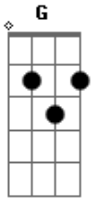

EJD Fortaleza - Largo Tudo

tom:

Intro: G Bm C

G Bm C
Oh ohohoh ohoh!

G D
Como ser santo se o mundo me chama a pecar

Em C
Se as fraquezas tentam me desanimar

G D
Mas sei que tudo posso em Ti

Em C
Me abandonarei em Tuas mãos

D G D Em C
E o meu coração se alegra com Teu amor
E a minha alma Te engrandece, meu Senhor

D G D
Eu largo tudo pra Te seguir
Deixo o mundo e me decido por Ti

Em C
És minha força, és meu refúgio

Em C
És a minha proteção

G Bm C
Oh ohohoh ohoh!

Acordes

© ukulele-chords.com