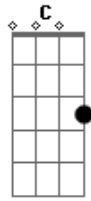

EJD Fortaleza - Largo Tudo

tom:

Intro: G Bm C

G Bm C
Oh ohohoh ohoh!

G D
Como ser santo se o mundo me chama a pecar

Em C
Se as fraquezas tentam me desanimar

G D
Mas sei que tudo posso em Ti

Em C
Me abandonarei em Tuas mãos

D G D Em C
E o meu coração se alegra com Teu amor
E a minha alma Te engrandece, meu Senhor

D G D
Eu largo tudo pra Te seguir
Deixo o mundo e me decido por Ti

Em C
És minha força, és meu refúgio

Em C
És a minha proteção

G Bm C
Oh ohohoh ohoh!

Acordes

© ukulele-chords.com

© ukulele-chords.com

© ukulele-chords.com

© ukulele-chords.com

© ukulele-chords.com