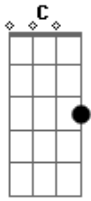

EJD Fortaleza - Largo Tudo

tom:

Intro: G Bm C

G Bm C
Oh ohohoh ohoh!

G D
Como ser santo se o mundo me chama a pecar

Em C
Se as fraquezas tentam me desanimar

G D
Mas sei que tudo posso em Ti

Em C
Me abandonarei em Tuas mãos

D G D Em C
E o meu coração se alegra com Teu amor
E a minha alma Te engrandece, meu Senhor

D G D
Eu largo tudo pra Te seguir
Deixo o mundo e me decido por Ti

Em C
És minha força, és meu refúgio

Em C
És a minha proteção

G Bm C
Oh ohohoh ohoh!

Acordes

© ukulele-chords.com

© ukulele-chords.com

© ukulele-chords.com

© ukulele-chords.com

© ukulele-chords.com