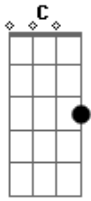

EJD Fortaleza - Largo Tudo

tom:

Intro: G Bm C G

G Bm C
Oh ohohoh ohoh!

G D
Como ser santo se o mundo me chama a pecar

Em C
Se as fraquezas tentam me desanimar

G D
Mas sei que tudo posso em Ti

Em C
Me abandonarei em Tuas mãos

D G D Em C
E o meu coração se alegra com Teu amor
E a minha alma Te engrandece, meu Senhor

D G D
Eu largo tudo pra Te seguir
Deixo o mundo e me decido por Ti

Em C
És minha força, és meu refúgio

Em C
És a minha proteção

G Bm C
Oh ohohoh ohoh!

Acordes

© ukulele-chords.com

© ukulele-chords.com

© ukulele-chords.com

© ukulele-chords.com

© ukulele-chords.com