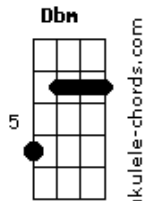

© ukulele-chords.com

© ukulele-chords.com