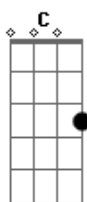

© ukulele-chords.com