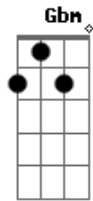

© ukulele-chords.com