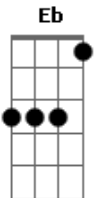

© ukulele-chords.com