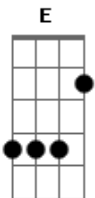

G A D
Demo mite yo ima no boku wo
G A D
Kuzu ni natta boku wo
G A Gbm Bm
Hito wo kizutsukete mata nakasetemo
G A D
Nanimo kanjitorenakute sa

G A D
Betsu ni kimi wo motometenai kedo
G A D
Yoko ni irareru to omoidasu
G A Gbm Bm
Kimi no doruche ando gabbaana no
G A D
Sono kousui no sei da yo

G A D
Imasara kimi ni atte sa
G A D
Boku wa nani wo ittara ii
G A Gbm Bm
Kawaiku natta ne
G A D
Kuchisaki de shika ienai yo
G A D
Doushita no, ikinari saa
G A D
Tabako nanka kuwaedashite
G A Gbm Bm
Kanashikunai yo kanashikunai yo
G A D
Kimi ga kawatta dake dakara

G A D
Demo mite yo ima no boku wo

G A D
Karappo no boku wo
G A Gbm Bm
Hito ni usotsuite keibetsu sarete
G A D
Namida hitotsu mo de nakute sa

G A D
Betsu ni kimi wo motometenai kedo
G A D
Yoko ni irareru to omoidasu
G A Gbm Bm
Kimi no doruche ando gabbaana no
G A D
Sono kousui no sei da yo

G A D
Betsu ni kimi wo mata suki ni naru
G A D
Koto nante arienai kedo
G A Gbm Bm
Kimi no doruche ando gabbaana no
G A D
Kousui ga omoidasaseru
[Solo] G A D
G A D
G A Gbm Bm
G A D

G A D
Nanimo nakutemo
G A D
Tanoshikatta koro ni
G A Gbm Bm
Modoritai to ka wa omowanai kedo
G A D
Kimi no me wo miru to omou

G A D
Betsu ni kimi wo motometenai kedo
G A D
Yoko ni irareru to omoidasu
G A Gbm Bm
Kimi no doruche ando gabbaana no
G A D
Sono kousui no sei da yo

G A D
Betsu ni kimi wo mata suki ni naru
G A D
Kurai kimi wa sutekina hito da yo
G A Gbm Bm
Demo mata onaji koto no kurikaeshitette
G A D
Boku ga furarerun da

Acordes

© ukulele-chords.com