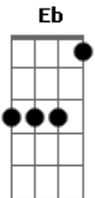

© ukulele-chords.com