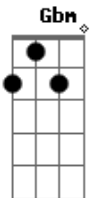

© ukulele-chords.com