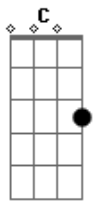

Eingell Baltra - Llévame

Tom: G

Intro: Dm Gm Cm Cm
Dm Gm Cm C

Cm Gm
Odio cada mano de hipocresía
Cm F
Que acaricia mi cruel soledad

Cm Gm
Odio saber que todo lastimaría
Cm F
Busco y busco un hermano leal
B A7
Un hermano leal

Cm Gm
Odio cada vaso de alegría
Cm F
Que cada día han de maquillar
Cm Gm
Odio abandonar mi mente a la deriva
Cm F
Ellos siempre dicen que eso esta mal
B A7
Que eso esta mal

F C F
Brisa llévame a casa ahora
Cm F A7 A7

Ya no aguardo la hora de estar con Di...os
F C F
Brisa llévame a casa ahora
Gm Fm A7
No aguardo la hora de estar con Dios
(Dm C A7)

Cm Gm
Odio la abundancia de miradas
Cm F
Cada palabra he de calcular
Cm Gm
Odio no ser lo que pienso en las noches
Cm F
Cada reproche he de controlar
F7 A7
He de madurar

F C F
Brisa llévame a casa ahora
Cm F A7 A7
Ya no aguardo la hora de estar con Di...os
F C F
Brisa llévame a casa ahora
Gm Fm A7
No aguardo la hora de estar con Dios
Dm Gm Cm Cm Dm Gm Cm C
Uuoohhh

Acordes

© ukulele-chords.com