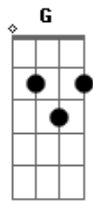

© ukulele-chords.com