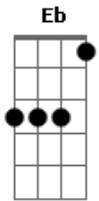

© ukulele-chords.com