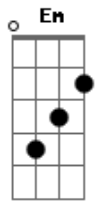

© ukulele-chords.com