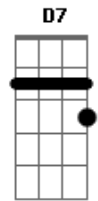

© ukulele-chords.com