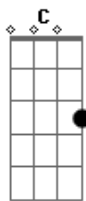

Effe 5 - Lágrimas Em Poesia

tom:

Intro: Am G Am G

Am G
Pare de chorar
Am G
Não me perdoaria
Am
Se uma última lágrima
C D
Se transformasse em poesia

Am G
Não quero te ver triste
Am G
Mas você me entristeceu

(G Em Am C D)
(G Em Am C D)

Acordes

© ukulele-chords.com

© ukulele-chords.com

© ukulele-chords.com

© ukulele-chords.com

© ukulele-chords.com