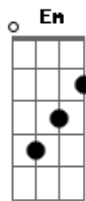

Effe 5 - Lágrimas Em Poesia

tom:

Intro: Am G Am G

Am G
Pare de chorar
Am G
Não me perdoaria
Am
Se uma última lágrima
C D
Se transformasse em poesia

Am G
Não quero te ver triste
Am G
Mas você me entristeceu

(G Em Am C D)
(G Em Am C D)

Acordes

© ukulele-chords.com

© ukulele-chords.com

© ukulele-chords.com

© ukulele-chords.com

© ukulele-chords.com