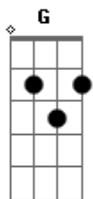

Effe 5 - Lágrimas Em Poesia

tom:

Intro: Am G Am G

Am G
Pare de chorar
Am G
Não me perdoaria
Am
Se uma última lágrima
C D
Se transformasse em poesia

Am G
Não quero te ver triste
Am G
Mas você me entristeceu

Am
Quero saber o motivo
C D
O que foi q aconteceu

Refrão

G
Eu te quero
Em
E te espero
Am
Por favor
C D

Me da uma chance de te mostrar

G
Vou te provar
Em Am
Que eu posso ser
C D
A pessoa certa pra você
(Am G Am G)

Am G
Não me faça pensar em você
Am G
Não vou suportar
Am C
Essa solidão
D
Que consome o meu ar

Am G
Por que você se engana
Am G
Ferindo seus sentimentos
Am C
Se a verdade é tão clara
D
E melhor que o sofrimento

(G Em Am C D)
(G Em Am C D)

Acordes

© ukulele-chords.com