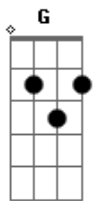

Effe 5 - Lágrimas Em Poesia

tom:

Intro: Am G Am G

Am G
Pare de chorar
Am G
Não me perdoaria
Am
Se uma última lágrima
C D
Se transformasse em poesia

Am G
Não quero te ver triste
Am G
Mas você me entristeceu

Am
Quero saber o motivo
C D
O que foi q aconteceu

Refrão

G
Eu te quero
Em
E te espero
Am
Por favor
C D

Me da uma chance de te mostrar

G
Vou te provar
Em Am
Que eu posso ser
C D
A pessoa certa pra você
(Am G Am G)

Am G
Não me faça pensar em você
Am G
Não vou suportar
Am C
Essa solidão
D
Que consome o meu ar

Am G
Por que você se engana
Am G
Ferindo seus sentimentos
Am C
Se a verdade é tão clara
D
E melhor que o sofrimento

(G Em Am C D)
(G Em Am C D)

Acordes

© ukulele-chords.com