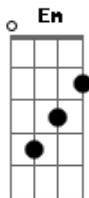

© ukulele-chords.com