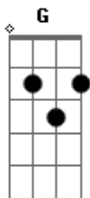

© ukulele-chords.com