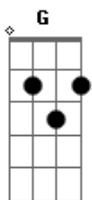

© ukulele-chords.com