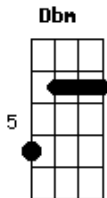

© ukulele-chords.com