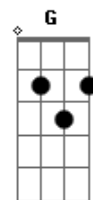

© ukulele-chords.com