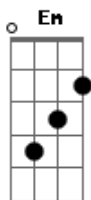

© ukulele-chords.com

© ukulele-chords.com