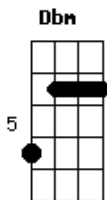

© ukulele-chords.com