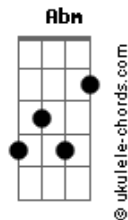

Edy Britto e Samuel - Placar

tom:

Intro: G A D

[Primeira Parte]

G A D
Tudo bem se você não está bem
G A Bm
Confesso que eu também não estou legal
G A D
Pra quem foi o primeiro sorriso do seu dia
G A Bm
Minha rotina sem você não está normal

[Pré-Refrão]

Gbm G
Não acostumei com não ter alguém
D Gb Bm
Pedindo pra trocar o futebol pela novela
Gbm G
Sei que não vai perguntar qual é o placar mais
Abm D A

Acordes

Saudade tá ganhando de um a zero

[Refrão]

D
E até ontem nós éramos três
A Gb Bm
Eu você e a felicidade
G D
E hoje só restamos dois de nós
A Gb Bm
Tô dividindo a cama com a saudade

D
E até ontem nós éramos três
A Gb Bm
Eu você e a felicidade
G D
E hoje só restamos dois de nós
A Gb Bm G
Tô dividindo a cama com a saudade