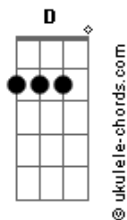

Edy Britto e Samuel - Placar

tom:

Intro: G A D

[Primeira Parte]

G A D
Tudo bem se você não está bem
G A Bm
Confesso que eu também não estou legal
G A D
Pra quem foi o primeiro sorriso do seu dia
G A Bm
Minha rotina sem você não está normal

[Pré-Refrão]

Gbm G
Não acostumei com não ter alguém
D Gb Bm
Pedindo pra trocar o futebol pela novela
Gbm G
Sei que não vai perguntar qual é o placar mais
Abm D A

Acordes

Saudade tá ganhando de um a zero

[Refrão]