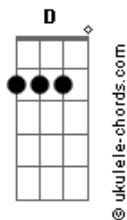

# Edy Britto e Samuel - Placar

tom:

Intro: G A D

[Primeira Parte]

G A D  
Tudo bem se você não está bem  
G A Bm  
Confesso que eu também não estou legal  
G A D  
Pra quem foi o primeiro sorriso do seu dia  
G A Bm  
Minha rotina sem você não está normal

## Acordes

Saudade tá ganhando de um a zero

[Refrão]

D  
E até ontem nós éramos três  
A Gb Bm  
Eu você e a felicidade  
G D  
E hoje só restamos dois de nós  
A Gb Bm  
Tô dividindo a cama com a saudade