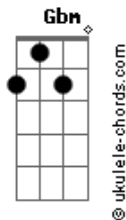

# Edy Britto e Samuel - Placar

tom:

Intro: G A D

[Primeira Parte]

G A D  
Tudo bem se você não está bem  
G A Bm  
Confesso que eu também não estou legal  
G A D  
Pra quem foi o primeiro sorriso do seu dia  
G A Bm  
Minha rotina sem você não está normal

## Acordes

Saudade tá ganhando de um a zero

[Refrão]

D  
E até ontem nós éramos três  
A Gb Bm  
Eu você e a felicidade  
G D  
E hoje só restamos dois de nós  
A Gb Bm  
Tô dividindo a cama com a saudade