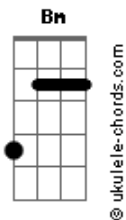

# Edy Britto e Samuel - Placar

tom:

Intro: G A D

[Primeira Parte]

G A D  
Tudo bem se você não está bem  
G A Bm  
Confesso que eu também não estou legal  
G A D  
Pra quem foi o primeiro sorriso do seu dia  
G A Bm  
Minha rotina sem você não está normal

## Acordes

Saudade tá ganhando de um a zero

[Refrão]

D  
E até ontem nós éramos três  
A Gb Bm  
Eu você e a felicidade  
G D  
E hoje só restamos dois de nós  
A Gb Bm  
Tô dividindo a cama com a saudade