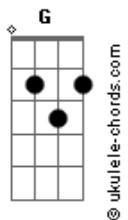

Edy Britto e Samuel - Placar

tom:

Intro: G A D

[Primeira Parte]

G A D
Tudo bem se você não está bem
G A Bm
Confesso que eu também não estou legal
G A D
Pra quem foi o primeiro sorriso do seu dia
G A Bm
Minha rotina sem você não está normal

[Pré-Refrão]

Gbm G
Não acostumei com não ter alguém
D Gb Bm
Pedindo pra trocar o futebol pela novela
Gbm G
Sei que não vai perguntar qual é o placar mais
Abm D A

Acordes

Saudade tá ganhando de um a zero

[Refrão]