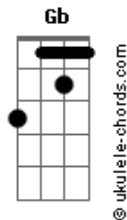

# Edy Britto e Samuel - Placar

tom:

Intro: G A D

[Primeira Parte]

G A D  
Tudo bem se você não está bem  
G A Bm  
Confesso que eu também não estou legal  
G A D  
Pra quem foi o primeiro sorriso do seu dia  
G A Bm  
Minha rotina sem você não está normal

## Acordes

Saudade tá ganhando de um a zero

[Refrão]

D  
E até ontem nós éramos três  
A Gb Bm  
Eu você e a felicidade  
G D  
E hoje só restamos dois de nós  
A Gb Bm  
Tô dividindo a cama com a saudade