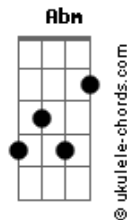

# Edy Britto e Samuel - Placar

tom:

Intro: G A D

[Primeira Parte]

G A D  
Tudo bem se você não está bem  
G A Bm  
Confesso que eu também não estou legal  
G A D  
Pra quem foi o primeiro sorriso do seu dia  
G A Bm  
Minha rotina sem você não está normal

[Pré-Refrão]

Gbm G  
Não acostumei com não ter alguém  
D Gb Bm  
Pedindo pra trocar o futebol pela novela  
Gbm G  
Sei que não vai perguntar qual é o placar mais  
Abm D A

## Acordes

Saudade tá ganhando de um a zero

[Refrão]

D  
E até ontem nós éramos três  
A Gb Bm  
Eu você e a felicidade  
G D  
E hoje só restamos dois de nós  
A Gb Bm  
Tô dividindo a cama com a saudade