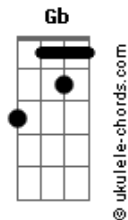

Edy Britto e Samuel - Placar

tom:

Intro: G A D

[Primeira Parte]

G A D
Tudo bem se você não está bem
G A Bm
Confesso que eu também não estou legal
G A D
Pra quem foi o primeiro sorriso do seu dia
G A Bm
Minha rotina sem você não está normal

[Pré-Refrão]

Gbm G
Não acostumei com não ter alguém
D Gb Bm
Pedindo pra trocar o futebol pela novela
Gbm G
Sei que não vai perguntar qual é o placar mais
Abm D A

Acordes

Saudade tá ganhando de um a zero

[Refrão]