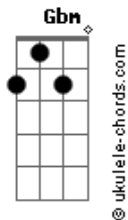

Edy Britto e Samuel - Placar

tom:

Intro: G A D

[Primeira Parte]

G A D
Tudo bem se você não está bem
G A Bm
Confesso que eu também não estou legal
G A D
Pra quem foi o primeiro sorriso do seu dia
G A Bm
Minha rotina sem você não está normal

[Pré-Refrão]

Gbm G
Não acostumei com não ter alguém
D Gb Bm
Pedindo pra trocar o futebol pela novela
Gbm G
Sei que não vai perguntar qual é o placar mais
Abm D A

Acordes

Saudade tá ganhando de um a zero

[Refrão]