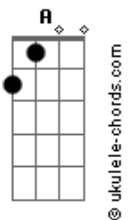

Edy Britto e Samuel - Placar

tom:

Intro: G A D

[Primeira Parte]

G A D
Tudo bem se você não está bem
G A Bm
Confesso que eu também não estou legal
G A D
Pra quem foi o primeiro sorriso do seu dia
G A Bm
Minha rotina sem você não está normal

[Pré-Refrão]

Gbm G
Não acostumei com não ter alguém
D Gb Bm
Pedindo pra trocar o futebol pela novela
Gbm G
Sei que não vai perguntar qual é o placar mais
Abm D A

Acordes

Saudade tá ganhando de um a zero

[Refrão]