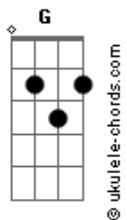

# Edy Britto e Samuel - Placar

tom:

Intro: G A D

[Primeira Parte]

G A D  
Tudo bem se você não está bem  
G A Bm  
Confesso que eu também não estou legal  
G A D  
Pra quem foi o primeiro sorriso do seu dia  
G A Bm  
Minha rotina sem você não está normal

## Acordes

Saudade tá ganhando de um a zero

[Refrão]

D  
E até ontem nós éramos três  
A Gb Bm  
Eu você e a felicidade  
G D  
E hoje só restamos dois de nós  
A Gb Bm  
Tô dividindo a cama com a saudade