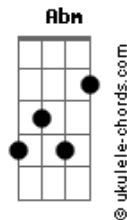

Edy Britto e Samuel - Placar

tom:

Intro: G A D

[Primeira Parte]

G A D
Tudo bem se você não está bem
G A Bm
Confesso que eu também não estou legal
G A D
Pra quem foi o primeiro sorriso do seu dia
G A Bm
Minha rotina sem você não está normal

[Pré-Refrão]

Gbm G
Não acostumei com não ter alguém
D Gb Bm
Pedindo pra trocar o futebol pela novela
Gbm G
Sei que não vai perguntar qual é o placar mais
Abm D A

Acordes

Saudade tá ganhando de um a zero

[Refrão]

D
E até ontem nós éramos três
A Gb Bm
Eu você e a felicidade
G D
E hoje só restamos dois de nós
A Gb Bm
Tô dividindo a cama com a saudade

D
E até ontem nós éramos três
A Gb Bm
Eu você e a felicidade
G D
E hoje só restamos dois de nós
A Gb Bm G
Tô dividindo a cama com a saudade