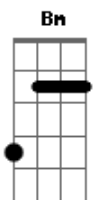

© ukulele-chords.com