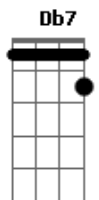

© ukulele-chords.com