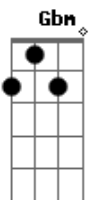

© ukulele-chords.com