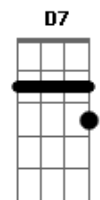

© ukulele-chords.com