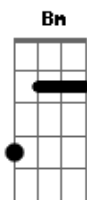

© ukulele-chords.com