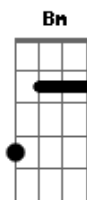

© ukulele-chords.com