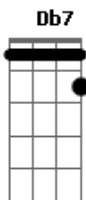

© ukulele-chords.com