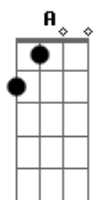

Edvaldo Santana - Predicado

Tom: A

Gbm **Db7** **Gbm**
Metro tá cheio passageiro tá sozinho
B- E A
Essa viagem é quase todo dia assim
Db7 **Gbm**
Com redfone tablet smarthfone chiclets
D7 **Db7**
Sou conduzido pra ninguém chegar em mim
Gbm **Db7** **Gbm**
Por onde sigo estou sempre acompanhado
B- E A
Desse vazio que a cidade cola em mim
Db7 **Gbm**
A porta abre a multidão se atropela
D7 **Db7**
É o estouro da boiada indo pro fim
A E **Gbm**
Na next stacion a moça senta do meu lado
D E A
Cabeça baixa sem tirar o dedo da tela
Db7 **Gbm**
Procura um sonho que não foi conectado
D7 **Db7**

E a solidão se reflete na janela
Bm E A
Fico sem ar a pressão pode subir
Bm E A
Vou levantar não posso mais ficar aqui
Bm E A
Me dê licença moço que vou descer no porto
Bm E A
Será que existe algum lugar pra ser feliz
Db7 **Gbm**
Acorda que o amor ficou doente
D7 **Db7**
Precisa de você urgentemente
Bm E A f#m
A vida é uma arte cada um é diferente
Bm E A
Não deixe de sentir que ainda é gente
Bm E A **Gbm**
Quero um abraço apertado um beijo um toque de mão
Bm E A **Gbm**
Um predicado pra esquentar meu coração
Bm E A **Gbm**
Dou um abraço apertado um beijo um toque de mão
Bm E A
Um predicado pra esquentar seu coração

Acordes

© ukulele-chords.com