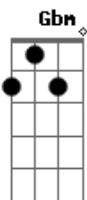

Edvaldo Santana - Predicado

Tom: A

Gbm **Db7** **Gbm**
Metro tá cheio passageiro tá sozinho
B- E A
Essa viagem é quase todo dia assim
Db7 **Gbm**
Com redfone tablet smarthfone chiclets
D7 **Db7**
Sou conduzido pra ninguém chegar em mim
Gbm **Db7** **Gbm**
Por onde sigo estou sempre acompanhado
B- E A
Desse vazio que a cidade cola em mim
Db7 **Gbm**
A porta abre a multidão se atropela
D7 **Db7**
É o estouro da boiada indo pro fim
A E **Gbm**
Na next stacion a moça senta do meu lado
D E A
Cabeça baixa sem tirar o dedo da tela
Db7 **Gbm**
Procura um sonho que não foi conectado
D7 **Db7**

E a solidão se reflete na janela
Bm E A
Fico sem ar a pressão pode subir
Bm E A
Vou levantar não posso mais ficar aqui
Bm E A
Me dê licença moço que vou descer no porto
Bm E A
Será que existe algum lugar pra ser feliz
Db7 **Gbm**
Acorda que o amor ficou doente
D7 **Db7**
Precisa de você urgentemente
Bm E A f#m
A vida é uma arte cada um é diferente
Bm E A
Não deixe de sentir que ainda é gente
Bm E A **Gbm**
Quero um abraço apertado um beijo um toque de mão
Bm E A **Gbm**
Um predicado pra esquentar meu coração
Bm E A **Gbm**
Dou um abraço apertado um beijo um toque de mão
Bm E A
Um predicado pra esquentar seu coração

Acordes

© ukulele-chords.com

© ukulele-chords.com

© ukulele-chords.com

© ukulele-chords.com

© ukulele-chords.com

© ukulele-chords.com

© ukulele-chords.com