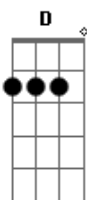

© ukulele-chords.com