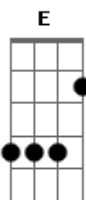

© ukulele-chords.com