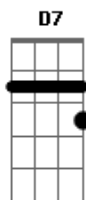

© ukulele-chords.com