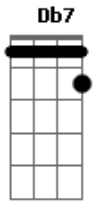

© ukulele-chords.com