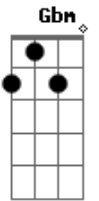

© ukulele-chords.com