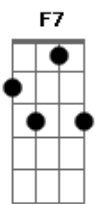

© ukulele-chords.com