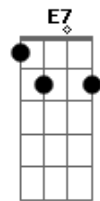

© ukulele-chords.com

© ukulele-chords.com