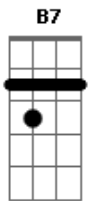

Edvaldo Santana - Gelo no Joelho

Tom: E

E Db7 F
Agora antes de sair de casa pra bater uma bola
A E Db7 F7
Eu ponho gelo no joelho gelo no tornozelo e no adutor
B7 A A- G#-
Pra quando for chegada a hora de fazer a jogada
Db7 F#- B7 E Db7
Eu não sinto a fisgada que a semana passada me incomodou
F#| B7 G#-
É claro que eu tenho saudades dos meus doze anos
Db7 F#- B7 E7
Quando eu corria descalço na camisa de saco no time do Salvador
A A7 G#- Db7
Onde o dedão era sola de capotão era bola
F#- B7 E7 Db7
O pé se esfolava e a gente sonhava em ser jogador
Db7 F#- B7 G#-
O tempo não para mas o tempo passa gelo no joelho
Db7 F#- B7 E7 Db7
O tempo não para mas o tempo passa gelo no tornozelo e no adutor
A A- G#-
O tempo não para mas o tempo passa gelo no joelho
Db7 F#- B7 E7 Db7
O tempo não para mas o tempo passa gelo no tornozelo e no adutor

adutor

E Db7 F
Agora antes de sair de casa pra bater uma bola
A E Db7 F7
Eu ponho gelo no joelho gelo no tornozelo e no adutor
B7 A A- G#-
Pra quando for chegada a hora de fazer a jogada
Db7 F#- B7 E Db7
Eu não sinto a fisgada que a semana passada me incomodou
F#| B7 G#-
Eu sei que minha mulher vai ficar injuriada
Db7 F#- B7 E7
Pela água espalhada Vai gritar da sala que não é jacaré
A A7 G#- Db7
Mas como quero muito ir pro jogo passe Carneiro no morro
F#| B7 E7
Me leve pra jogar no meio de campo no tapete de Ismael
Db7 F#- B7 G#-
O tempo não para mas o tempo passa gelo no joelho
Db7 F#- B7 E7 Db7
O tempo não para mas o tempo passa gelo no tornozelo e no adutor
A A- G#-
O tempo não para mas o tempo passa gelo no joelho
Db7 F#- B7 E7 Db7
O tempo não para mas o tempo passa gelo no tornozelo e no adutor

Acordes

© ukulele-chords.com

© ukulele-chords.com

© ukulele-chords.com

© ukulele-chords.com

© ukulele-chords.com

© ukulele-chords.com

© ukulele-chords.com

© ukulele-chords.com