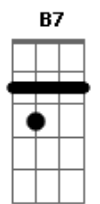

© ukulele-chords.com