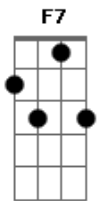

© ukulele-chords.com