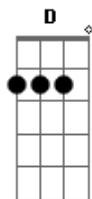

© ukulele-chords.com