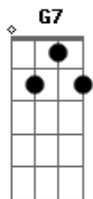

© ukulele-chords.com