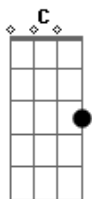

© ukulele-chords.com