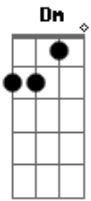

Coro:

F G C
 Terei u'a casa, no alto do monte,
Dm G C
 Com flores lindas por todo o jardim;
F G C
 Aves cantando nas copas frondosas,
F G C
 Rejubilando, na vida sem fim.

Acordes

© ukulele-chords.com

© ukulele-chords.com