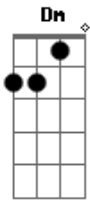

Coro:

F G C
 Terei u'a casa, no alto do monte,
Dm G C
 Com flores lindas por todo o jardim;
F G C
 Aves cantando nas copas frondosas,
F G C
 Rejubilando, na vida sem fim.

Acordes

© ukulele-chords.com

© ukulele-chords.com