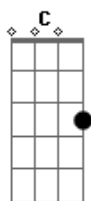

© ukulele-chords.com