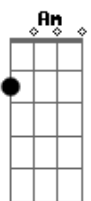

© ukulele-chords.com