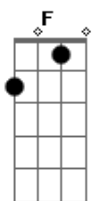

Eduardo Veríssimo - O Atalho e o Amor

tom: D

Procuo um caminho talvez machucado
 Um atalho pra te encontrar
 Procuro em meu corpo as marcas dos cravos
 Que aceitou por me amar

Am G Dm
 Por que tomou sobre si, o peso do pecado e dor?
 Houve cura pra nós teu sofrer
 Am G
 O que posso eu te entregar?
 Dm C
 Se a sua forma de me amar foi doar-se por mim
 Am

Só poderei oferecer
 Minha vida para ti

C F C
 O que pedir para que eu faça eu farei
 Onde quiser mandares eu ir eu irei

F
 Na mais alta montanha Senhor
 C G
 Se fores comigo irei

C F C
 Deixarei toda a covardia pra trás
 Meus pecados sei que você não lembra mais

F
 Minha culpa não me impedirá
 C F G C
 O meu coração foi tomado pelo teu amor

Acordes

© ukulele-chords.com

© ukulele-chords.com

© ukulele-chords.com

© ukulele-chords.com

© ukulele-chords.com

© ukulele-chords.com