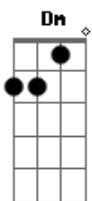

Eduardo Veríssimo - O Atalho e o Amor

tom: D

Procuo um caminho talvez machucado
 Um atalho pra te encontrar
 Procuro em meu corpo as marcas dos cravos
 Que aceitou por me amar

Am G Dm
 Por que tomou sobre si, o peso do pecado e dor?
 Houve cura pra nós teu sofrer
 Am G
 O que posso eu te entregar?
 Dm C
 Se a sua forma de me amar foi doar-se por mim
 Am

Só poderei oferecer
 Minha vida para ti

C F C
 O que pedir para que eu faça eu farei
 Onde quiser mandares eu ir eu irei

F
 Na mais alta montanha Senhor
 C G
 Se fores comigo irei

C F C
 Deixarei toda a covardia pra trás
 Meus pecados sei que você não lembra mais

F
 Minha culpa não me impedirá
 C F G C
 O meu coração foi tomado pelo teu amor

Acordes

© ukulele-chords.com

© ukulele-chords.com

© ukulele-chords.com

© ukulele-chords.com

© ukulele-chords.com

© ukulele-chords.com