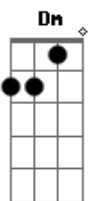

© ukulele-chords.com