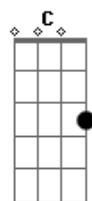

Eduardo Veríssimo - O Atalho e o Amor

tom: D

Procuo um caminho talvez machucado
 Um atalho pra te encontrar
 Procuro em meu corpo as marcas dos cravos
 Que aceitou por me amar

Am G Dm
 Por que tomou sobre si, o peso do pecado e dor?
 Houve cura pra nós teu sofrer
 Am G
 O que posso eu te entregar?
 Dm C
 Se a sua forma de me amar foi doar-se por mim
 Am

Só poderei oferecer
 Minha vida para ti

C F C
 O que pedir para que eu faça eu farei
 Onde quiser mandares eu ir eu irei

F
 Na mais alta montanha Senhor
 C G
 Se fores comigo irei

C F C
 Deixarei toda a covardia pra trás
 Meus pecados sei que você não lembra mais

F
 Minha culpa não me impedirá
 C F G C
 O meu coração foi tomado pelo teu amor

Acordes

© ukulele-chords.com

© ukulele-chords.com

© ukulele-chords.com

© ukulele-chords.com

© ukulele-chords.com

© ukulele-chords.com