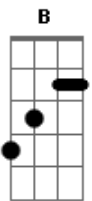

Eduardo Teixeira - Nesse Vício

tom:

Intro: D Gb G
D Gb G

D B A
Tem momentos que me perco em mim
D B A
Dos momentos que erre
D B A
Mas como escapo nesse vício?
D B A
Labirintos que criei
D B A
Labirintos que criei
B A D A
Nesse vício vivendo no opróbrio
B A D A
Nesse vício fora de mim
B A G
Nesse vício nada restou de mim
A D Bm A
Nesse vício enterrei

(D Gb G)
(D Gb G)

D B A
Uma porta aberta me chamou
D B A

Acordes

© ukulele-chords.com

© ukulele-chords.com

© ukulele-chords.com

© ukulele-chords.com

© ukulele-chords.com

© ukulele-chords.com

© ukulele-chords.com

Me dizendo que há um rei
D B A
Declarando o fim desse vício
D B A
Decisões que tomei
D B A
Decisões que tomei
B A D A
Jesus Cristo me fazendo salvo
B A D A
Jesus Cristo habita em mim
B A G
Jesus Cristo salvou o perdido
A D Bm A
Em Mim Jesus Cristo encontrei

(D Gb G)

B A D A
Jesus Cristo
B A D A
Jesus Cristo
B A D A
Jesus Cristo
B A G
Jesus Cristo salvou o perdido
A D Bm A
Em Mim Jesus Cristo encontrei

[Final] D Gb G