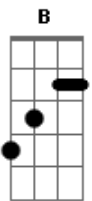

Eduardo Teixeira - Nesse Vício

tom:

Intro: D Gb G
D Gb G

D B A
Tem momentos que me perco em mim
D B A
Dos momentos que errei
D B A
Mas como escapo nesse vício?
D B A
Labirintos que criei
D B A
Labirintos que criei
B A D A
Nesse vício vivendo no opróbrio
B A D A
Nesse vício fora de mim
B A G
Nesse vício nada restou de mim
A D Bm A
Nesse vício enterrei

(D Gb G)
(D Gb G)

D B A
Uma porta aberta me chamou
D B A

Acordes

© ukulele-chords.com

© ukulele-chords.com

© ukulele-chords.com

© ukulele-chords.com

© ukulele-chords.com

© ukulele-chords.com

© ukulele-chords.com

Me dizendo que há um rei
D B A
Declarando o fim desse vício
D B A
Decisões que tomei
D B A
Decisões que tomei
B A D A
Jesus Cristo me fazendo salvo
B A D A
Jesus Cristo habita em mim
B A G
Jesus Cristo salvou o perdido
A D Bm A
Em Mim Jesus Cristo encontrei

(D Gb G)

B A D A
Jesus Cristo
B A D A
Jesus Cristo
B A D A
Jesus Cristo
B A G
Jesus Cristo salvou o perdido
A D Bm A
Em Mim Jesus Cristo encontrei

[Final] D Gb G