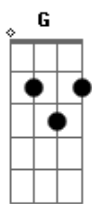

Eduardo Teixeira - Nesse Vício

tom:

Intro: D Gb G
D Gb G

D B A
Tem momentos que me perco em mim
D B A
Dos momentos que errei
D B A
Mas como escapo nesse vício?
D B A
Labirintos que criei
D B A
Labirintos que criei
B A D A
Nesse vício vivendo no opróbrio
B A D A
Nesse vício fora de mim
B A G
Nesse vício nada restou de mim
A D Bm A
Nesse vício enterrei

(D Gb G)
(D Gb G)

D B A
Uma porta aberta me chamou
D B A

Acordes

© ukulele-chords.com

© ukulele-chords.com

© ukulele-chords.com

© ukulele-chords.com

© ukulele-chords.com

© ukulele-chords.com

© ukulele-chords.com

Me dizendo que há um rei
D B A
Declarando o fim desse vício
D B A
Decisões que tomei
D B A
Decisões que tomei
B A D A
Jesus Cristo me fazendo salvo
B A D A
Jesus Cristo habita em mim
B A G
Jesus Cristo salvou o perdido
A D Bm A
Em Mim Jesus Cristo encontrei

(D Gb G)

B A D A
Jesus Cristo
B A D A
Jesus Cristo
B A D A
Jesus Cristo
B A G
Jesus Cristo salvou o perdido
A D Bm A
Em Mim Jesus Cristo encontrei

[Final] D Gb G