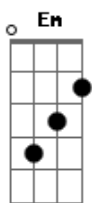

© ukulele-chords.com