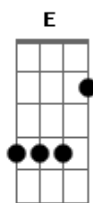

© ukulele-chords.com