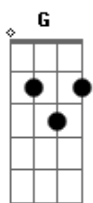

Eduardo Souza - Amor Perfeito

Tom: G
Intro: G D Em C

G D
Ei amigo chegue mais perto, pois farei umas perguntas
Em C
Qual o motivo de você estar aqui?
G D
Qual direção você tem caminhado? E qual é a sua função?
Em C
Vou te falar sobre um Cara e Seu amor
D F Am

Ele entregou Seu filho por você, e por ti totalmente Se doou F
Envergonhado foi numa cruz e morreu D
Mas ao terceiro dia, venceu a morte Am
G D
E ressuscitou!
D Em C
Pra te mostrar o Seu amor perfeito D
G D
Ele é O único pra te perdoar
Em C
Basta crer e seu coração dedicar

Acordes

© ukulele-chords.com