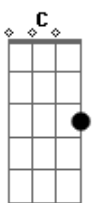

© ukulele-chords.com