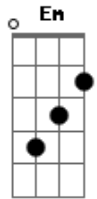

© ukulele-chords.com