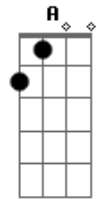

© ukulele-chords.com