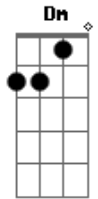

© ukulele-chords.com