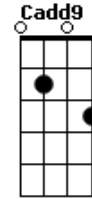

Eduardo Rodrigues - Você Me Deixou

tom:

Ligar

Intro: G Cadd9 Em D

[Refrão]

[Primeira Parte]

G Cadd9 Em D
 Você me deixou, eu nem sonhava em terminar
 G Cadd9 C
 Agora você vai embora, e nem pense em me
 Em D Cadd9

Em7 Cadd9
 Você se foi e me deixou, nem olhar pra
 G D
 Trás olhou
 G Cadd9 Em D
 Me deixou sozinho

Acordes

© ukulele-chords.com

© ukulele-chords.com

© ukulele-chords.com

© ukulele-chords.com

© ukulele-chords.com