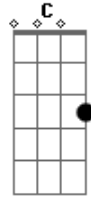

Eduardo Rodrigues - Você Me Deixou

tom:

Ligar

Intro: G Cadd9 Em D

[Refrão]

[Primeira Parte]

G Cadd9 Em D
 Você me deixou, eu nem sonhava em terminar
 G Cadd9 C
 Agora você vai embora, e nem pense em me
 Em D Cadd9

Em7 Cadd9
 Você se foi e me deixou, nem olhar pra
 G D
 Trás olhou
 G Cadd9 Em D
 Me deixou sozinho

Acordes

© ukulele-chords.com

© ukulele-chords.com

© ukulele-chords.com

© ukulele-chords.com

© ukulele-chords.com