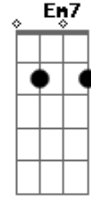

Eduardo Rodrigues - Você Me Deixou

tom:

Ligar

Intro: G Cadd9 Em D

[Refrão]

[Primeira Parte]

G Cadd9 Em D
 Você me deixou, eu nem sonhava em terminar
 G Cadd9 C
 Agora você vai embora, e nem pense em me
 Em D Cadd9

Em7 Cadd9
 Você se foi e me deixou, nem olhar pra
 G D
 Trás olhou
 G Cadd9 Em D
 Me deixou sozinho

Acordes

© ukulele-chords.com

© ukulele-chords.com

© ukulele-chords.com

© ukulele-chords.com

© ukulele-chords.com