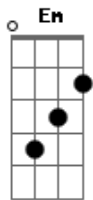

Eduardo Rodrigues - Você Me Deixou

tom:

Ligar

Intro: G Cadd9 Em D

[Refrão]

[Primeira Parte]

G Cadd9 Em D
 Você me deixou, eu nem sonhava em terminar
 G Cadd9 C
 Agora você vai embora, e nem pense em me
 Em D Cadd9

Em7 Cadd9
 Você se foi e me deixou, nem olhar pra
 G D
 Trás olhou
 G Cadd9 Em D
 Me deixou sozinho

Acordes

© ukulele-chords.com

© ukulele-chords.com

© ukulele-chords.com

© ukulele-chords.com

© ukulele-chords.com