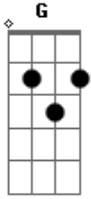

Eduardo Rodrigues - Você Me Deixou

tom:

Ligar

Intro: G Cadd9 Em D

[Refrão]

[Primeira Parte]

G Cadd9 Em D
 Você me deixou, eu nem sonhava em terminar
 G Cadd9 C
 Agora você vai embora, e nem pense em me
 Em D Cadd9

Em7 Cadd9
 Você se foi e me deixou, nem olhar pra
 G D
 Trás olhou
 G Cadd9 Em D
 Me deixou sozinho

Acordes

© ukulele-chords.com

© ukulele-chords.com

© ukulele-chords.com

© ukulele-chords.com

© ukulele-chords.com