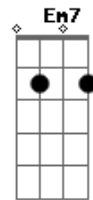

Eduardo Rodrigues - Você Me Deixou

tom:

Ligar

Intro: G Cadd9 Em D

[Refrão]

[Primeira Parte]

G Cadd9 Em D
 Você me deixou, eu nem sonhava em terminar
 G Cadd9 C
 Agora você vai embora, e nem pense em me
 Em D Cadd9

Em7 Cadd9
 Você se foi e me deixou, nem olhar pra
 G D
 Trás olhou
 G Cadd9 Em D
 Me deixou sozinho

Acordes

© ukulele-chords.com

© ukulele-chords.com

© ukulele-chords.com

© ukulele-chords.com

© ukulele-chords.com