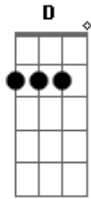

Eduardo Rodrigues - Você Me Deixou

tom:

Ligar

Intro: G Cadd9 Em D

[Refrão]

[Primeira Parte]

G Cadd9 Em D
 Você me deixou, eu nem sonhava em terminar
 G Cadd9 C
 Agora você vai embora, e nem pense em me
 Em D Cadd9

Em7 Cadd9
 Você se foi e me deixou, nem olhar pra
 G D
 Trás olhou
 G Cadd9 Em D
 Me deixou sozinho

Acordes

© ukulele-chords.com

© ukulele-chords.com

© ukulele-chords.com

© ukulele-chords.com

© ukulele-chords.com