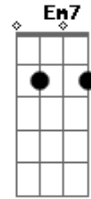

Eduardo Rodrigues - Você Me Deixou

tom:

Ligar

Intro: G Cadd9 Em D

[Refrão]

[Primeira Parte]

G Cadd9 Em D
 Você me deixou, eu nem sonhava em terminar
 G Cadd9 C
 Agora você vai embora, e nem pense em me
 Em D Cadd9

Em7 Cadd9
 Você se foi e me deixou, nem olhar pra
 G D
 Trás olhou
 G Cadd9 Em D
 Me deixou sozinho

Acordes

© ukulele-chords.com

© ukulele-chords.com

© ukulele-chords.com

© ukulele-chords.com

© ukulele-chords.com