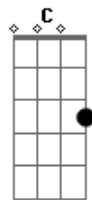

Eduardo Rodrigues - Você Me Deixou

tom:

Ligar

Intro: G Cadd9 Em D

[Refrão]

[Primeira Parte]

G Cadd9 Em D
 Você me deixou, eu nem sonhava em terminar
 G Cadd9 C
 Agora você vai embora, e nem pense em me
 Em D Cadd9

Em7 Cadd9
 Você se foi e me deixou, nem olhar pra
 G D
 Trás olhou
 G Cadd9 Em D
 Me deixou sozinho

Acordes

© ukulele-chords.com

© ukulele-chords.com

© ukulele-chords.com

© ukulele-chords.com

© ukulele-chords.com