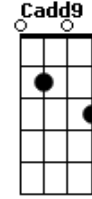

Eduardo Rodrigues - Você Me Deixou

tom:

Ligar

Intro: G Cadd9 Em D

[Refrão]

[Primeira Parte]

G Cadd9 Em D
 Você me deixou, eu nem sonhava em terminar
 G Cadd9 C
 Agora você vai embora, e nem pense em me
 Em D Cadd9

Em7 Cadd9
 Você se foi e me deixou, nem olhar pra
 G D
 Trás olhou
 G Cadd9 Em D
 Me deixou sozinho

Acordes

© ukulele-chords.com

© ukulele-chords.com

© ukulele-chords.com

© ukulele-chords.com

© ukulele-chords.com