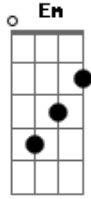

Eduardo Rodrigues - Você Me Deixou

tom:

Ligar

Intro: G Cadd9 Em D

[Refrão]

[Primeira Parte]

G Cadd9 Em D
 Você me deixou, eu nem sonhava em terminar
 G Cadd9 C
 Agora você vai embora, e nem pense em me
 Em D Cadd9

Em7 Cadd9
 Você se foi e me deixou, nem olhar pra
 G D
 Trás olhou
 G Cadd9 Em D
 Me deixou sozinho

Acordes

© ukulele-chords.com

© ukulele-chords.com

© ukulele-chords.com

© ukulele-chords.com

© ukulele-chords.com