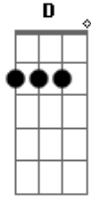

Eduardo Rodrigues - Você Me Deixou

tom:

Ligar

Intro: G Cadd9 Em D

[Refrão]

[Primeira Parte]

G Cadd9 Em D
 Você me deixou, eu nem sonhava em terminar
 G Cadd9 C
 Agora você vai embora, e nem pense em me
 Em D Cadd9

Em7 Cadd9
 Você se foi e me deixou, nem olhar pra
 G D
 Trás olhou
 G Cadd9 Em D
 Me deixou sozinho

Acordes

© ukulele-chords.com

© ukulele-chords.com

© ukulele-chords.com

© ukulele-chords.com

© ukulele-chords.com