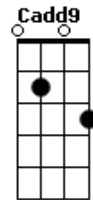

Eduardo Rodrigues - Você Me Deixou

tom:

Ligar

Intro: G Cadd9 Em D

[Refrão]

[Primeira Parte]

G Cadd9 Em D
 Você me deixou, eu nem sonhava em terminar
 G Cadd9 C
 Agora você vai embora, e nem pense em me
 Em D Cadd9

Em7 Cadd9
 Você se foi e me deixou, nem olhar pra
 G D
 Trás olhou
 G Cadd9 Em D
 Me deixou sozinho

Acordes

© ukulele-chords.com

© ukulele-chords.com

© ukulele-chords.com

© ukulele-chords.com

© ukulele-chords.com