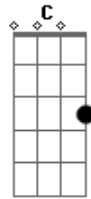

Eduardo Rodrigues - Você Me Deixou

tom:

Ligar

Intro: G Cadd9 Em D

[Refrão]

[Primeira Parte]

G Cadd9 Em D
 Você me deixou, eu nem sonhava em terminar
 G Cadd9 C
 Agora você vai embora, e nem pense em me
 Em D Cadd9

Em7 Cadd9
 Você se foi e me deixou, nem olhar pra
 G D
 Trás olhou
 G Cadd9 Em D
 Me deixou sozinho

Acordes

© ukulele-chords.com

© ukulele-chords.com

© ukulele-chords.com

© ukulele-chords.com

© ukulele-chords.com