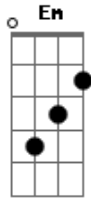

Eduardo Rodrigues - Você Me Deixou

tom:

Ligar

Intro: G Cadd9 Em D

[Refrão]

[Primeira Parte]

G Cadd9 Em D
 Você me deixou, eu nem sonhava em terminar
 G Cadd9 C
 Agora você vai embora, e nem pense em me
 Em D Cadd9

Em7 Cadd9
 Você se foi e me deixou, nem olhar pra
 G D
 Trás olhou
 G Cadd9 Em D
 Me deixou sozinho

Acordes

© ukulele-chords.com

© ukulele-chords.com

© ukulele-chords.com

© ukulele-chords.com

© ukulele-chords.com